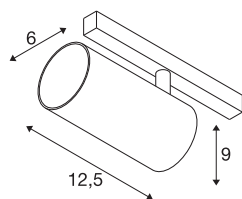

NUMINOS® S 48V TRACK DALI

spot, wit/zwart, 16W, 970lm, 2700K, CRI >90, 40°

Hoogwaardig minimalisme over de hele rail: de compacte spots van NUMINOS® stralen elegant en efficiënt op het 48V track railsysteem. Met hun heldere, cilindrische vormtotaal kunt u ze ook in de meest veeleisende ontwerp sfeer inpassen. De lichtsterkte, lichtkleur (2700K/3000-K/4000K) en de halve verstrooiingshoek (20°/40°/55°) van de Dali-compatibele spots kunnen worden geselecteerd overeenkomstig de eisen van het project. De behuizing van aluminium is verkrijgbaar in zwart, wit en chroom. De CRI-waarde van meer dan 90 zorgt voor een natuurlijke kleurweergave. En via een railadapter is de draaibare en zwenkbare spot even snel als eenvoudig geïnstalleerd.

TECHNISCHE SPECIFICATIES

Art.nr.	1006717
Aantal verschillende lichtopeningen	1
Draai- of kantelbaar	rotary bar and tiltable
IP-code	IP 20
Slagvastheidsklasse	IK 02
Slagvastheid	0.2 Joule
Montagebeschrijving	Rail,Rail plafond,Rail wand
Dimbaar	Ja
Dimtechniek	DALI 2
Primaire nominale spanning	48V
Secundaire stroom / spanning	350 mA
Veiligheidsklasse	III
Wattage	16 W
minimale omgevingstemperatuur	-20 °C
maximale omgevingstemperatuur	35 °C
Netwerk nominaal standby-vermogen	0.5 W
Lumen	970 lm
Lichtkleurtemperatuur	2700 Kelvin
Stralingshoek	40 °
Kleur	wit
CRI	90
UGR ≤	16

Lichtbron

791819	
--------	---

Accessoires

1004789	NUMINOS® S , Diffusor Honingraat
1004788	NUMINOS® S , Diffusor Frosted
1004787	NUMINOS® S , Diffusor Prisma
1004786	NUMINOS® S , Diffusor Ellips

LXXBXX gegevens	L80B50
Levensduur	50000 h
Risk Group	1
Hoogte	9 cm
Diameter	6 cm
Nettogewicht	0.326 kg
Brutogewicht	0.349 kg