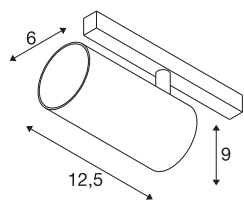

NUMINOS® S 48V TRACK DALI

spot, wit/wit, 16W, 1050lm, 2700K, CRI >90, 40°

Hoogwaardig minimalisme over de hele rail: de compacte spots van NUMINOS® stralen elegant en efficiënt op het 48V track railsysteem. Met hun heldere, cilindrische vormtotaal kunt u ze ook in de meest veeleisende ontwerp sfeer inpassen. De lichtsterkte, lichtkleur (2700K/3000K/4000K) en de halve verstrooiingshoek (20°/40°/55°) van de Dali-compatibele spots kunnen worden geselecteerd overeenkomstig de eisen van het project. De behuizing van aluminium is verkrijgbaar in zwart, wit en chroom. De CRI-waarde van meer dan 90 zorgt voor een natuurlijke kleurweergave. En via een railadapter is de draaibare en zwenkbare spot even snel als eenvoudig geïnstalleerd.

TECHNISCHE SPECIFICATIES

Art.nr.	1006718
Aantal verschillende lichtopeningen	1
Draai- of kantelbaar	rotary bar and tiltable
IP-code	IP 20
Slagvastheidsklasse	IK 02
Slagvastheid	0.2 Joule
Montagebeschrijving	Rail,Rail plafond,Rail wand
Dimbaar	Ja
Dimtechniek	DALI 2
Primaire nominale spanning	48V
Secundaire stroom / spanning	350 mA
Veiligheidsklasse	III
Wattage	16 W
minimale omgevingstemperatuur	-20 °C
maximale omgevingstemperatuur	35 °C
Netwerk nominaal standby-vermogen	0.5 W
Lumen	1050 lm
Lichtkleurtemperatuur	2700 Kelvin
Stralingshoek	40 °
Kleur	wit
CRI	90
UGR ≤	19

Lichtbron

791819	
--------	---

Accessoires

1004789	NUMINOS® S , Diffusor Honingraat
1004788	NUMINOS® S , Diffusor Frosted
1004787	NUMINOS® S , Diffusor Prisma
1004786	NUMINOS® S , Diffusor Ellips

LXXBXX gegevens	L80B50
Levensduur	50000 h
Risk Group	1
Hoogte	9 cm
Diameter	6 cm
Nettogewicht	0.326 kg
Brutogewicht	0.349 kg