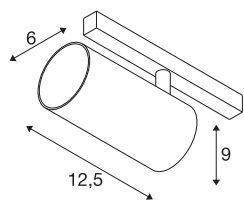

NUMINOS® S 48V TRACK DALI

spot, wit/chroom, 16W, 1000lm, 2700K, CRI >90, 40°

Hoogwaardig minimalisme over de hele rail: de compacte spots van NUMINOS® stralen elegant en efficiënt op het 48V track railsysteem. Met hun heldere, cilindrische vormtotaal kunt u ze ook in de meest veeleisende ontwerp sfeer inpassen. De lichtsterkte, lichtkleur (2700K/3000K/4000K) en de halve verstrooiingshoek (20°/40°/55°) van de Dali-compatibele spots kunnen worden geselecteerd overeenkomstig de eisen van het project. De behuizing van aluminium is verkrijgbaar in zwart, wit en chroom. De CRI-waarde van meer dan 90 zorgt voor een natuurlijke kleurweergave. En via een railadapter is de draaibare en zwenkbare spot even snel als eenvoudig geïnstalleerd.

TECHNISCHE SPECIFICATIES

Art.nr.	1006719
Aantal verschillende lichtopeningen	1
Draai- of kantelbaar	rotary bar and tiltable
IP-code	IP 20
Slagvastheidsklasse	IK 02
Slagvastheid	0.2 Joule
Montagebeschrijving	Rail,Rail plafond,Rail wand
Dimbaar	Ja
Dimtechniek	DALI 2
Primaire nominale spanning	48V
Secundaire stroom / spanning	350 mA
Veiligheidsklasse	III
Wattage	16 W
minimale omgevingstemperatuur	-20 °C
maximale omgevingstemperatuur	35 °C
Netwerk nominaal standby-vermogen	0.5 W
Lumen	1000 lm
Lichtkleurtemperatuur	2700 Kelvin
Stralingshoek	40 °
Kleur	wit
CRI	90
UGR ≤	16

Lichtbron

791819	
--------	---

Accessoires

1004789	NUMINOS® S , Diffusor Honingraat
1004788	NUMINOS® S , Diffusor Frosted
1004787	NUMINOS® S , Diffusor Prisma
1004786	NUMINOS® S , Diffusor Ellips

LXXBXX gegevens	L80B50
Levensduur	50000 h
Risk Group	1
Hoogte	9 cm
Diameter	6 cm
Nettogewicht	0.326 kg
Brutogewicht	0.349 kg