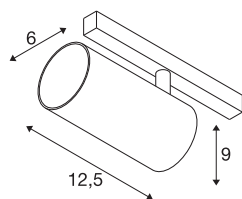

NUMINOS® S 48V TRACK DALI

spot, wit/zwart, 16W, 960lm, 2700K, CRI >90, 55°

Hoogwaardig minimalisme over de hele rail: de compacte spots van NUMINOS® stralen elegant en efficiënt op het 48V track railsysteem. Met hun heldere, cilindrische vormtaal kunt u ze ook in de meest veeleisende ontwerp sfeer inpassen. De lichtsterkte, lichtkleur (2700K/3000K/4000K) en de halve verstrooiingshoek (20°/40°/55°) van de Dali-compatibele spots kunnen worden geselecteerd overeenkomstig de eisen van het project. De behuizing van aluminium is verkrijgbaar in zwart, wit en chroom. De CRI-waarde van meer dan 90 zorgt voor een natuurlijke kleurweergave. En via een railadapter is de draaibare en zwenkbare spot even snel als eenvoudig geïnstalleerd.

TECHNISCHE SPECIFICATIES

Art.nr.	1006720
Aantal verschillende lichtopeningen	1
Draai- of kantelbaar	rotary bar and tiltable
IP-code	IP 20
Slagvastheidsklasse	IK 02
Slagvastheid	0.2 Joule
Montagebeschrijving	Rail,Rail plafond,Rail wand
Dimbaar	Ja
Dimtechniek	DALI 2
Primaire nominale spanning	48V
Secundaire stroom / spanning	350 mA
Veiligheidsklasse	III
Wattage	16 W
minimale omgevingstemperatuur	-20 °C
maximale omgevingstemperatuur	35 °C
Netwerk nominaal standby-vermogen	0.5 W
Lumen	960 lm
Lichtkleurtemperatuur	2700 Kelvin
Stralingshoek	55 °
Kleur	wit
CRI	90
UGR ≤	19

Lichtbron

791819	
--------	---

Accessoires

1004789	NUMINOS® S , Diffusor Honingraat
1004788	NUMINOS® S , Diffusor Frosted
1004787	NUMINOS® S , Diffusor Prisma
1004786	NUMINOS® S , Diffusor Ellips

LXXBXX gegevens	L80B50
Levensduur	50000 h
Risk Group	1
Hoogte	9 cm
Diameter	6 cm
Nettogewicht	0.326 kg
Brutogewicht	0.349 kg