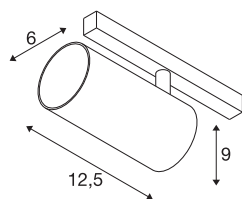

NUMINOS® S 48V TRACK DALI

spot, wit/wit, 16W, 1030lm, 2700K, CRI >90, 55°

Hoogwaardig minimalisme over de hele rail: de compacte spots van NUMINOS® stralen elegant en efficiënt op het 48V track railsysteem. Met hun heldere, cilindrische vormtotaal kunt u ze ook in de meest veeleisende ontwerp sfeer inpassen. De lichtsterkte, lichtkleur (2700K/3000-K/4000K) en de halve verstrooiingshoek (20°/40°/55°) van de Dali-compatibele spots kunnen worden geselecteerd overeenkomstig de eisen van het project. De behuizing van aluminium is verkrijgbaar in zwart, wit en chroom. De CRI-waarde van meer dan 90 zorgt voor een natuurlijke kleurweergave. En via een railadapter is de draaibare en zwenkbare spot even snel als eenvoudig geïnstalleerd.

TECHNISCHE SPECIFICATIES

Art.nr.	1006721
Aantal verschillende lichtopeningen	1
Draai- of kantelbaar	rotary bar and tiltable
IP-code	IP 20
Slagvastheidsklasse	IK 02
Slagvastheid	0.2 Joule
Montagebeschrijving	Rail,Rail plafond,Rail wand
Dimbaar	Ja
Dimtechniek	DALI 2
Primaire nominale spanning	48V
Secundaire stroom / spanning	350 mA
Veiligheidsklasse	III
Wattage	16 W
minimale omgevingstemperatuur	-20 °C
maximale omgevingstemperatuur	35 °C
Netwerk nominaal standby-vermogen	0.5 W
Lumen	1030 lm
Lichtkleurtemperatuur	2700 Kelvin
Stralingshoek	55 °
Kleur	wit
CRI	90
UGR ≤	22

Lichtbron

791819	
--------	---

Accessoires

1004789	NUMINOS® S , Diffusor Honingraat
1004788	NUMINOS® S , Diffusor Frosted
1004787	NUMINOS® S , Diffusor Prisma
1004786	NUMINOS® S , Diffusor Ellips

LXXBXX gegevens	L80B50
Levensduur	50000 h
Risk Group	1
Hoogte	9 cm
Diameter	6 cm
Nettogewicht	0.326 kg
Brutogewicht	0.349 kg