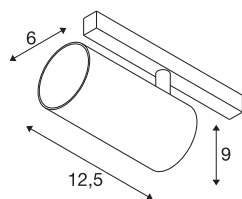

NUMINOS® S 48V TRACK DALI

spot, zwart/zwart, 16W, 1060lm, 3000K, CRI >90, 20°

Hoogwaardig minimalisme over de hele rail: de compacte spots van NUMINOS® stralen elegant en efficiënt op het 48V track railsysteem. Met hun heldere, cilindrische vormtotaal kunt u ze ook in de meest veeleisende ontwerp sfeer inpassen. De lichtsterkte, lichtkleur (2700K/3000K/4000K) en de halve verstrooiingshoek (20°/40°/55°) van de Dali-compatibele spots kunnen worden geselecteerd overeenkomstig de eisen van het project. De behuizing van aluminium is verkrijgbaar in zwart, wit en chroom. De CRI-waarde van meer dan 90 zorgt voor een natuurlijke kleurweergave. En via een railadapter is de draaibare en zwenkbare spot even snel als eenvoudig geïnstalleerd.

TECHNISCHE SPECIFICATIES

Art.nr.	1006723
Aantal verschillende lichtopeningen	1
Draai- of kantelbaar	rotary bar and tiltable
IP-code	IP 20
Slagvastheidsklasse	IK 02
Slagvastheid	0.2 Joule
Montagebeschrijving	Rail, Rail plafond, Rail wand
Dimbaar	Ja
Dimtechniek	DALI 2
Primaire nominale spanning	48V
Secundaire stroom / spanning	350 mA
Veiligheidsklasse	III
Wattage	16 W
minimale omgevingstemperatuur	-20 °C
maximale omgevingstemperatuur	35 °C
Netwerk nominaal standby-vermogen	0.5 W
Lumen	1060 lm
Lichtkleurtemperatuur	3000 Kelvin
Stralingshoek	20 °
Kleur	zwart
CRI	90
UGR ≤	19

Lichtbron

791815	
--------	---

Accessoires

1004789	NUMINOS® S , Diffusor Honingraat
1004788	NUMINOS® S , Diffusor Frosted
1004787	NUMINOS® S , Diffusor Prisma
1004786	NUMINOS® S , Diffusor Ellips

LXXBXX gegevens	L80B50
Levensduur	50000 h
Risk Group	1
Hoogte	9 cm
Diameter	6 cm
Nettogewicht	0.326 kg
Brutogewicht	0.349 kg