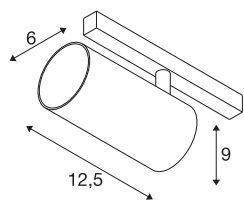

NUMINOS® S 48V TRACK DALI

spot, zwart/wit, 16W, 1120lm, 3000K, CRI >90, 40°

Hoogwaardig minimalisme over de hele rail: de compacte spots van NUMINOS® stralen elegant en efficiënt op het 48V track railsysteem. Met hun heldere, cilindrische vormtotaal kunt u ze ook in de meest veeleisende ontwerp sfeer inpassen. De lichtsterkte, lichtkleur (2700K/3000K/4000K) en de halve verstrooiingshoek (20°/40°/55°) van de Dali-compatibele spots kunnen worden geselecteerd overeenkomstig de eisen van het project. De behuizing van aluminium is verkrijgbaar in zwart, wit en chroom. De CRI-waarde van meer dan 90 zorgt voor een natuurlijke kleurweergave. En via een railadapter is de draaibare en zwenkbare spot even snel als eenvoudig geïnstalleerd.

TECHNISCHE SPECIFICATIES

Art.nr.	1006727
Aantal verschillende lichtopeningen	1
Draai- of kantelbaar	rotary bar and tiltable
IP-code	IP 20
Slagvastheidsklasse	IK 02
Slagvastheid	0.2 Joule
Montagebeschrijving	Rail,Rail plafond,Rail wand
Dimbaar	Ja
Dimtechniek	DALI 2
Primaire nominale spanning	48V
Secundaire stroom / spanning	350 mA
Veiligheidsklasse	III
Wattage	16 W
minimale omgevingstemperatuur	-20 °C
maximale omgevingstemperatuur	35 °C
Netwerk nominaal standby-vermogen	0.5 W
Lumen	1120 lm
Lichtkleurtemperatuur	3000 Kelvin
Stralingshoek	40 °
Kleur	zwart
CRI	90
UGR ≤	19

Lichtbron

791815	
--------	---

Accessoires

1004789	NUMINOS® S , Diffusor Honingraat
1004788	NUMINOS® S , Diffusor Frosted
1004787	NUMINOS® S , Diffusor Prisma
1004786	NUMINOS® S , Diffusor Ellips

LXXBXX gegevens	L80B50
Levensduur	50000 h
Risk Group	1
Hoogte	9 cm
Diameter	6 cm
Nettogewicht	0.326 kg
Brutogewicht	0.349 kg