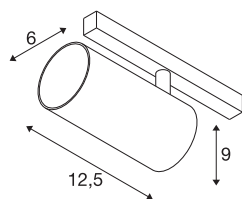

NUMINOS® S 48V TRACK DALI

spot, zwart/chroom, 16W, 1050lm, 3000K, CRI >90, 40°

Hoogwaardig minimalisme over de hele rail: de compacte spots van NUMINOS® stralen elegant en efficiënt op het 48V track railsysteem. Met hun heldere, cilindrische vormtotaal kunt u ze ook in de meest veeleisende ontwerp sfeer inpassen. De lichtsterkte, lichtkleur (2700K/3000K/4000K) en de halve verstrooiingshoek (20°/40°/55°) van de Dali-compatibele spots kunnen worden geselecteerd overeenkomstig de eisen van het project. De behuizing van aluminium is verkrijgbaar in zwart, wit en chroom. De CRI-waarde van meer dan 90 zorgt voor een natuurlijke kleurweergave. En via een railadapter is de draaibare en zwenkbare spot even snel als eenvoudig geïnstalleerd.

TECHNISCHE SPECIFICATIES

Art.nr.	1006728
Aantal verschillende lichtopeningen	1
Draai- of kantelbaar	rotary bar and tiltable
IP-code	IP 20
Slagvastheidsklasse	IK 02
Slagvastheid	0.2 Joule
Montagebeschrijving	Rail,Rail plafond,Rail wand
Dimbaar	Ja
Dimtechniek	DALI 2
Primaire nominale spanning	48V
Secundaire stroom / spanning	350 mA
Veiligheidsklasse	III
Wattage	16 W
minimale omgevingstemperatuur	-20 °C
maximale omgevingstemperatuur	35 °C
Netwerk nominaal standby-vermogen	0.5 W
Lumen	1050 lm
Lichtkleurtemperatuur	3000 Kelvin
Stralingshoek	40 °
Kleur	zwart
CRI	90
UGR ≤	19

Lichtbron

791815	
--------	---

Accessoires

1004789	NUMINOS® S , Diffusor Honingraat
1004788	NUMINOS® S , Diffusor Frosted
1004787	NUMINOS® S , Diffusor Prisma
1004786	NUMINOS® S , Diffusor Ellips

LXXBXX gegevens	L80B50
Levensduur	50000 h
Risk Group	1
Hoogte	9 cm
Diameter	6 cm
Nettogewicht	0.326 kg
Brutogewicht	0.349 kg