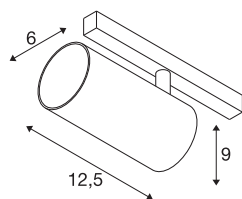

NUMINOS® S 48V TRACK DALI

spot, zwart/wit, 16W, 1120lm, 3000K, CRI >90, 55°

Hoogwaardig minimalisme over de hele rail: de compacte spots van NUMINOS® stralen elegant en efficiënt op het 48V track railsysteem. Met hun heldere, cilindrische vormtotaal kunt u ze ook in de meest veeleisende ontwerp sfeer inpassen. De lichtsterkte, lichtkleur (2700K/3000K/4000K) en de halve verstrooiingshoek (20°/40°/55°) van de Dali-compatibele spots kunnen worden geselecteerd overeenkomstig de eisen van het project. De behuizing van aluminium is verkrijgbaar in zwart, wit en chroom. De CRI-waarde van meer dan 90 zorgt voor een natuurlijke kleurweergave. En via een railadapter is de draaibare en zwenkbare spot even snel als eenvoudig geïnstalleerd.

TECHNISCHE SPECIFICATIES

Art.nr.	1006730
Aantal verschillende lichtopeningen	1
Draai- of kantelbaar	rotary bar and tiltable
IP-code	IP 20
Slagvastheidsklasse	IK 02
Slagvastheid	0.2 Joule
Montagebeschrijving	Rail, Rail plafond, Rail wand
Dimbaar	Ja
Dimtechniek	DALI 2
Primaire nominale spanning	48V
Secundaire stroom / spanning	350 mA
Veiligheidsklasse	III
Wattage	16 W
minimale omgevingstemperatuur	-20 °C
maximale omgevingstemperatuur	35 °C
Netwerk nominaal standby-vermogen	0.5 W
Lumen	1120 lm
Lichtkleurtemperatuur	3000 Kelvin
Stralingshoek	55 °
Kleur	zwart
CRI	90
UGR ≤	22

Lichtbron

791815	
--------	---

Accessoires

1004789	NUMINOS® S , Diffusor Honingraat
1004788	NUMINOS® S , Diffusor Frosted
1004787	NUMINOS® S , Diffusor Prisma
1004786	NUMINOS® S , Diffusor Ellips

LXXBXX gegevens	L80B50
Levensduur	50000 h
Risk Group	1
Hoogte	9 cm
Diameter	6 cm
Nettogewicht	0.326 kg
Brutogewicht	0.349 kg