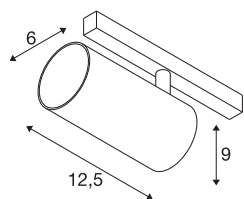

NUMINOS® S 48V TRACK DALI

spot, wit/zwart, 16W, 1060lm, 3000K, CRI >90, 20°

Hoogwaardig minimalisme over de hele rail: de compacte spots van NUMINOS® stralen elegant en efficiënt op het 48V track railsysteem. Met hun heldere, cilindrische vormtotaal kunt u ze ook in de meest veeleisende ontwerp sfeer inpassen. De lichtsterkte, lichtkleur (2700K/3000-K/4000K) en de halve verstrooiingshoek (20°/40°/55°) van de Dali-compatibele spots kunnen worden geselecteerd overeenkomstig de eisen van het project. De behuizing van aluminium is verkrijgbaar in zwart, wit en chroom. De CRI-waarde van meer dan 90 zorgt voor een natuurlijke kleurweergave. En via een railadapter is de draaibare en zwenkbare spot even snel als eenvoudig geïnstalleerd.

TECHNISCHE SPECIFICATIES

Art.nr.	1006732
Aantal verschillende lichtopeningen	1
Draai- of kantelbaar	rotary bar and tiltable
IP-code	IP 20
Slagvastheidsklasse	IK 02
Slagvastheid	0.2 Joule
Montagebeschrijving	Rail,Rail plafond,Rail wand
Dimbaar	Ja
Dimtechniek	DALI 2
Primaire nominale spanning	48V
Secundaire stroom / spanning	350 mA
Veiligheidsklasse	III
Wattage	16 W
minimale omgevingstemperatuur	-20 °C
maximale omgevingstemperatuur	35 °C
Netwerk nominaal standby-vermogen	0.5 W
Lumen	1060 lm
Lichtkleurtemperatuur	3000 Kelvin
Stralingshoek	20 °
Kleur	wit
CRI	90
UGR ≤	19

Lichtbron

791815	
--------	---

Accessoires

1004789	NUMINOS® S , Diffusor Honingraat
1004788	NUMINOS® S , Diffusor Frosted
1004787	NUMINOS® S , Diffusor Prisma
1004786	NUMINOS® S , Diffusor Ellips

LXXBXX gegevens	L80B50
Levensduur	50000 h
Risk Group	1
Hoogte	9 cm
Diameter	6 cm
Nettogewicht	0.326 kg
Brutogewicht	0.349 kg