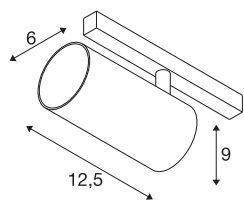

NUMINOS® S 48V TRACK DALI

spot, wit/wit, 16W, 1120lm, 3000K, CRI >90, 20°

Hoogwaardig minimalisme over de hele rail: de compacte spots van NUMINOS® stralen elegant en efficiënt op het 48V track railsysteem. Met hun heldere, cilindrische vormtaal kunt u ze ook in de meest veeleisende ontwerp sfeer inpassen. De lichtsterkte, lichtkleur (2700K/3000K/4000K) en de halve verstrooiingshoek (20°/40°/55°) van de Dali-compatibele spots kunnen worden geselecteerd overeenkomstig de eisen van het project. De behuizing van aluminium is verkrijgbaar in zwart, wit en chroom. De CRI-waarde van meer dan 90 zorgt voor een natuurlijke kleurweergave. En via een railadapter is de draaibare en zwenkbare spot even snel als eenvoudig geïnstalleerd.

TECHNISCHE SPECIFICATIES

Art.nr.	1006733
Aantal verschillende lichtopeningen	1
Draai- of kantelbaar	rotary bar and tiltable
IP-code	IP 20
Slagvastheidsklasse	IK 02
Slagvastheid	0.2 Joule
Montagebeschrijving	Rail,Rail plafond,Rail wand
Dimbaar	Ja
Dimtechniek	DALI 2
Primaire nominale spanning	48V
Secundaire stroom / spanning	350 mA
Veiligheidsklasse	III
Wattage	16 W
minimale omgevingstemperatuur	-20 °C
maximale omgevingstemperatuur	35 °C
Netwerk nominaal standby-vermogen	0.5 W
Lumen	1120 lm
Lichtkleurtemperatuur	3000 Kelvin
Stralingshoek	20 °
Kleur	wit
CRI	90
UGR ≤	19

Lichtbron

791815	
--------	---

Accessoires

1004789	NUMINOS® S , Diffusor Honingraat
1004788	NUMINOS® S , Diffusor Frosted
1004787	NUMINOS® S , Diffusor Prisma
1004786	NUMINOS® S , Diffusor Ellips

LXXBXX gegevens	L80B50
Levensduur	50000 h
Risk Group	1
Hoogte	9 cm
Diameter	6 cm
Nettogewicht	0.326 kg
Brutogewicht	0.349 kg