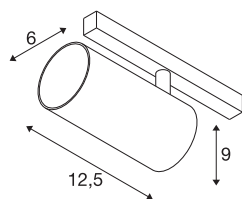

NUMINOS® S 48V TRACK DALI

spot, wit/chroom, 16W, 1050lm, 3000K, CRI >90, 20°

Hoogwaardig minimalisme over de hele rail: de compacte spots van NUMINOS® stralen elegant en efficiënt op het 48V track railsysteem. Met hun heldere, cilindrische vormtotaal kunt u ze ook in de meest veeleisende ontwerp sfeer inpassen. De lichtsterkte, lichtkleur (2700K/3000K/4000K) en de halve verstrooiingshoek (20°/40°/55°) van de Dali-compatibele spots kunnen worden geselecteerd overeenkomstig de eisen van het project. De behuizing van aluminium is verkrijgbaar in zwart, wit en chroom. De CRI-waarde van meer dan 90 zorgt voor een natuurlijke kleurweergave. En via een railadapter is de draaibare en zwenkbare spot even snel als eenvoudig geïnstalleerd.

TECHNISCHE SPECIFICATIES

Art.nr.	1006734
Aantal verschillende lichtopeningen	1
Draai- of kantelbaar	rotary bar and tiltable
IP-code	IP 20
Slagvastheidsklasse	IK 02
Slagvastheid	0.2 Joule
Montagebeschrijving	Rail, Rail plafond, Rail wand
Dimbaar	Ja
Dimtechniek	DALI 2
Primaire nominale spanning	48V
Secundaire stroom / spanning	350 mA
Veiligheidsklasse	III
Wattage	16 W
minimale omgevingstemperatuur	-20 °C
maximale omgevingstemperatuur	35 °C
Netwerk nominaal standby-vermogen	0.5 W
Lumen	1050 lm
Lichtkleurtemperatuur	3000 Kelvin
Stralingshoek	20 °
Kleur	wit
CRI	90
UGR ≤	19

Lichtbron

791815	
--------	---

Accessoires

1004789	NUMINOS® S , Diffusor Honingraat
1004788	NUMINOS® S , Diffusor Frosted
1004787	NUMINOS® S , Diffusor Prisma
1004786	NUMINOS® S , Diffusor Ellips

LXXBXX gegevens	L80B50
Levensduur	50000 h
Risk Group	1
Hoogte	9 cm
Diameter	6 cm
Nettogewicht	0.326 kg
Brutogewicht	0.349 kg