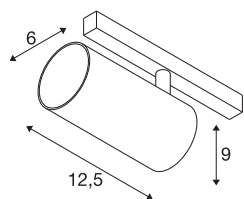

NUMINOS® S 48V TRACK DALI

spot, wit/zwart, 16W, 1030lm, 3000K, CRI >90, 40°

Hoogwaardig minimalisme over de hele rail: de compacte spots van NUMINOS® stralen elegant en efficiënt op het 48V track railsysteem. Met hun heldere, cilindrische vormtotaal kunt u ze ook in de meest veeleisende ontwerp sfeer inpassen. De lichtsterkte, lichtkleur (2700K/3000K/4000K) en de halve verstrooiingshoek (20°/40°/55°) van de Dali-compatibele spots kunnen worden geselecteerd overeenkomstig de eisen van het project. De behuizing van aluminium is verkrijgbaar in zwart, wit en chroom. De CRI-waarde van meer dan 90 zorgt voor een natuurlijke kleurweergave. En via een railadapter is de draaibare en zwenkbare spot even snel als eenvoudig geïnstalleerd.

TECHNISCHE SPECIFICATIES

Art.nr.	1006735
Aantal verschillende lichtopeningen	1
Draai- of kantelbaar	rotary bar and tiltable
IP-code	IP 20
Slagvastheidsklasse	IK 02
Slagvastheid	0.2 Joule
Montagebeschrijving	Rail, Rail plafond, Rail wand
Dimbaar	Ja
Dimtechniek	DALI 2
Primaire nominale spanning	48V
Secundaire stroom / spanning	350 mA
Veiligheidsklasse	III
Wattage	16 W
minimale omgevingstemperatuur	-20 °C
maximale omgevingstemperatuur	35 °C
Netwerk nominaal standby-vermogen	0.5 W
Lumen	1030 lm
Lichtkleurtemperatuur	3000 Kelvin
Stralingshoek	40 °
Kleur	wit
CRI	90
UGR ≤	19

Lichtbron

791815	
--------	---

Accessoires

1004789	NUMINOS® S , Diffusor Honingraat
1004788	NUMINOS® S , Diffusor Frosted
1004787	NUMINOS® S , Diffusor Prisma
1004786	NUMINOS® S , Diffusor Ellips

LXXBXX gegevens	L80B50
Levensduur	50000 h
Risk Group	1
Hoogte	9 cm
Diameter	6 cm
Nettogewicht	0.326 kg
Brutogewicht	0.349 kg