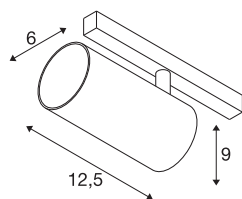

NUMINOS® S 48V TRACK DALI

spot, wit/wit, 16W, 1120lm, 3000K, CRI >90, 40°

Hoogwaardig minimalisme over de hele rail: de compacte spots van NUMINOS® stralen elegant en efficiënt op het 48V track railsysteem. Met hun heldere, cilindrische vormtotaal kunt u ze ook in de meest veeleisende ontwerp sfeer inpassen. De lichtsterkte, lichtkleur (2700K/3000K/4000K) en de halve verstrooiingshoek (20°/40°/55°) van de Dali-compatibele spots kunnen worden geselecteerd overeenkomstig de eisen van het project. De behuizing van aluminium is verkrijgbaar in zwart, wit en chroom. De CRI-waarde van meer dan 90 zorgt voor een natuurlijke kleurweergave. En via een railadapter is de draaibare en zwenkbare spot even snel als eenvoudig geïnstalleerd.

TECHNISCHE SPECIFICATIES

Art.nr.	1006736
Aantal verschillende lichtopeningen	1
Draai- of kantelbaar	rotary bar and tiltable
IP-code	IP 20
Slagvastheidsklasse	IK 02
Slagvastheid	0.2 Joule
Montagebeschrijving	Rail,Rail plafond,Rail wand
Dimbaar	Ja
Dimtechniek	DALI 2
Primaire nominale spanning	48V
Secundaire stroom / spanning	350 mA
Veiligheidsklasse	III
Wattage	16 W
minimale omgevingstemperatuur	-20 °C
maximale omgevingstemperatuur	35 °C
Netwerk nominaal standby-vermogen	0.5 W
Lumen	1120 lm
Lichtkleurtemperatuur	3000 Kelvin
Stralingshoek	40 °
Kleur	wit
CRI	90
UGR ≤	19

Lichtbron

791815	
--------	---

Accessoires

1004789	NUMINOS® S , Diffusor Honingraat
1004788	NUMINOS® S , Diffusor Frosted
1004787	NUMINOS® S , Diffusor Prisma
1004786	NUMINOS® S , Diffusor Ellips

LXXBXX gegevens	L80B50
Levensduur	50000 h
Risk Group	1
Hoogte	9 cm
Diameter	6 cm
Nettogewicht	0.326 kg
Brutogewicht	0.349 kg