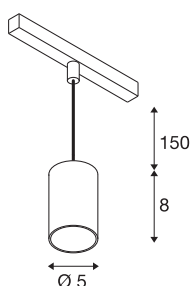

NUMINOS® XS 48V TRACK DALI

pendelarmatuur, zwart/zwart, 8,7W, 640lm, 2700K, CRI >90, 20°

Hoogwaardig minimalisme over de hele rail: de compacte pendelarmatuur van NUMINOS® straalt elegant en efficiënt op het 48V track railsysteem. Met hun heldere, cilindrische vormtaal kunt u ze ook in de meest veeleisende ontwerpsfeer inpassen. De lichtsterkte, lichtkleur (2700-K/3000K/4000K) en de halve verstrooiingshoek (20°/40°/55°) van de Dali-compatibele spots kunnen worden geselecteerd overeenkomstig de eisen van het project. De behuizing van aluminium is verkrijgbaar in zwart, wit en chroom. De CRI-waarde van meer dan 90 zorgt voor een natuurlijke kleurweergave. En via een railadapter is de pendelarmatuur ook even snel als eenvoudig geïnstalleerd.

TECHNISCHE SPECIFICATIES

Art.nr.	1006759
Aantal verschillende lichtopeningen	1
IP-code	IP 20
Slagvastheidsklasse	IK 02
Slagvastheid	0.2 Joule
Montagebeschrijving	Rail,Rail plafond
Dimbaar	Ja
Dimtechniek	DALI 2
Primaire nominale spanning	48V
Secundaire stroom / spanning	200 mA
Veiligheidsklasse	III
Wattage	8.7 W
minimale omgevingstemperatuur	-20 °C
maximale omgevingstemperatuur	35 °C
Netwerk nominaal standby-vermogen	0.5 W
Lumen	640 lm
Lichtkleurtemperatuur	2700 Kelvin
Stralingshoek	20 °
Kleur	zwart
CRI	90
UGR ≤	16
LXXBXX gegevens	L80B50

Lichtbron

798300	
--------	---

Accessoires

1005614	NUMINOS® XS , diffusor frosted
1005612	NUMINOS® XS , diffusor
1005615	NUMINOS® XS , diffusor zwart
1005613	NUMINOS® XS , diffusor transparant

Levensduur	50000 h
Risk Group	1
Hoogte	8 cm
Diameter	5 cm
Pendellengte	150 cm
Nettogewicht	0.211 kg
Brutogewicht	0.226 kg