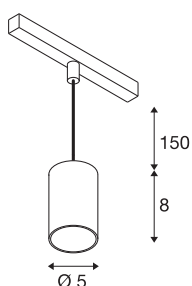

NUMINOS® XS 48V TRACK DALI

pendelarmatuur, zwart/wit, 8,7W, 670lm, 2700K, CRI >90, 20°

Hoogwaardig minimalisme over de hele rail: de compacte pendelarmatuur van NUMINOS® straalt elegant en efficiënt op het 48V track railsysteem. Met hun heldere, cilindrische vormtaal kunt u ze ook in de meest veeleisende ontwerpsfeer inpassen. De lichtsterkte, lichtkleur (2700-K/3000K/4000K) en de halve verstrooiingshoek (20°/40°/55°) van de Dali-compatibele spots kunnen worden geselecteerd overeenkomstig de eisen van het project. De behuizing van aluminium is verkrijgbaar in zwart, wit en chroom. De CRI-waarde van meer dan 90 zorgt voor een natuurlijke kleurweergave. En via een railadapter is de pendelarmatuur ook even snel als eenvoudig geïnstalleerd.

TECHNISCHE SPECIFICATIES

Art.nr.	1006760
Aantal verschillende lichtopeningen	1
IP-code	IP 20
Slagvastheidsklasse	IK 02
Slagvastheid	0.2 Joule
Montagebeschrijving	Rail,Rail plafond
Dimbaar	Ja
Dimtechniek	DALI 2
Primaire nominale spanning	48V
Secundaire stroom / spanning	200 mA
Veiligheidsklasse	III
Wattage	8.7 W
minimale omgevingstemperatuur	-20 °C
maximale omgevingstemperatuur	35 °C
Netwerk nominaal standby-vermogen	0.5 W
Lumen	670 lm
Lichtkleurtemperatuur	2700 Kelvin
Stralingshoek	20 °
Kleur	zwart
CRI	90
UGR ≤	16
LXXBXX gegevens	L80B50

Lichtbron

798300	
--------	---

Accessoires

1005614	NUMINOS® XS , diffusor frosted
1005612	NUMINOS® XS , diffusor
1005615	NUMINOS® XS , diffusor zwart
1005613	NUMINOS® XS , diffusor transparant

Levensduur	50000 h
Risk Group	1
Hoogte	8 cm
Diameter	5 cm
Pendellengte	150 cm
Nettogewicht	0.211 kg
Brutogewicht	0.226 kg