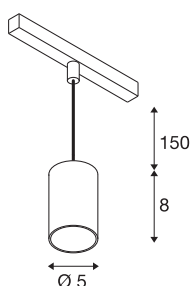

## NUMINOS® XS 48V TRACK DALI

pendelarmatuur, zwart/wit, 8,7W, 650lm, 2700K, CRI >90, 40°

Hoogwaardig minimalisme over de hele rail: de compacte pendelarmatuur van NUMINOS® straalt elegant en efficiënt op het 48V track railsysteem. Met hun heldere, cilindrische vormtaal kunt u ze ook in de meest veeleisende ontwerpsfeer inpassen. De lichtsterkte, lichtkleur (2700-K/3000K/4000K) en de halve verstrooiingshoek (20°/40°/55°) van de Dali-compatibele spots kunnen worden geselecteerd overeenkomstig de eisen van het project. De behuizing van aluminium is verkrijgbaar in zwart, wit en chroom. De CRI-waarde van meer dan 90 zorgt voor een natuurlijke kleurweergave. En via een railadapter is de pendelarmatuur ook even snel als eenvoudig geïnstalleerd.

## TECHNISCHE SPECIFICATIES

Art.nr.	1006763
Aantal verschillende lichtopeningen	1
IP-code	IP 20
Slagvastheidsklasse	IK 02
Slagvastheid	0.2 Joule
Montagebeschrijving	Rail,Rail plafond
Dimbaar	Ja
Dimtechniek	DALI 2
Primaire nominale spanning	48V
Secundaire stroom / spanning	200 mA
Veiligheidsklasse	III
Wattage	8.7 W
minimale omgevingstemperatuur	-20 °C
maximale omgevingstemperatuur	35 °C
Netwerk nominaal standby-vermogen	0.5 W
Lumen	650 lm
Lichtkleurtemperatuur	2700 Kelvin
Stralingshoek	40 °
Kleur	zwart
CRI	90
UGR ≤	22
LXXBXX gegevens	L80B50

### Accessoires

1005614	NUMINOS® XS , diffusor frosted
1005612	NUMINOS® XS , diffusor
1005615	NUMINOS® XS , diffusor zwart
1005613	NUMINOS® XS , diffusor transparant

Levensduur	50000 h
Risk Group	1
Hoogte	8 cm
Diameter	5 cm
Pendellengte	150 cm
Nettogewicht	0.211 kg
Brutogewicht	0.226 kg