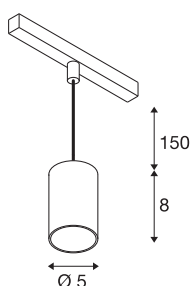

NUMINOS® XS 48V TRACK

DALI, pendelarmatuur, zwart/chroom, 8,7W, 650lm, 2700K, CRI >90, 40°

Hoogwaardig minimalisme over de hele rail: de compacte pendelarmatuur van NUMINOS® straalt elegant en efficiënt op het 48V track railsysteem. Met hun heldere, cilindrische vormtaal kunt u ze ook in de meest veeleisende ontwerpsfeer inpassen. De lichtsterkte, lichtkleur (2700-K/3000K/4000K) en de halve verstrooiingshoek (20°/40°/55°) van de Dali-compatibele spots kunnen worden geselecteerd overeenkomstig de eisen van het project. De behuizing van aluminium is verkrijgbaar in zwart, wit en chroom. De CRI-waarde van meer dan 90 zorgt voor een natuurlijke kleurweergave. En via een railadapter is de pendelarmatuur ook even snel als eenvoudig geïnstalleerd.

TECHNISCHE SPECIFICATIES

Art.nr.	1006764
Aantal verschillende lichtopeningen	1
IP-code	IP 20
Slagvastheidsklasse	IK 02
Slagvastheid	0.2 Joule
Montagebeschrijving	Rail,Rail plafond
Dimbaar	Ja
Dimtechniek	DALI 2
Primaire nominale spanning	48V
Secundaire stroom / spanning	200 mA
Veiligheidsklasse	III
Wattage	8.7 W
minimale omgevingstemperatuur	-20 °C
maximale omgevingstemperatuur	35 °C
Netwerk nominaal standby-vermogen	0.5 W
Lumen	650 lm
Lichtkleurtemperatuur	2700 Kelvin
Stralingshoek	40 °
Kleur	zwart
CRI	90
UGR ≤	22
LXXBXX gegevens	L80B50

Lichtbron

798300	
--------	---

Accessoires

1005614	NUMINOS® XS , diffusor frosted
1005612	NUMINOS® XS , diffusor
1005615	NUMINOS® XS , diffusor zwart
1005613	NUMINOS® XS , diffusor transparant

Levensduur	50000 h
Risk Group	1
Hoogte	8 cm
Diameter	5 cm
Pendellengte	150 cm
Nettogewicht	0.211 kg
Brutogewicht	0.226 kg