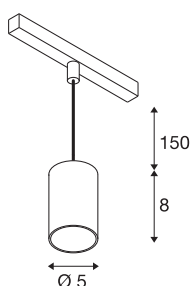

NUMINOS® XS 48V TRACK DALI

pendelarmatuur, zwart/zwart, 8,7W, 640lm, 2700K, CRI >90, 55°

Hoogwaardig minimalisme over de hele rail: de compacte pendelarmatuur van NUMINOS® straalt elegant en efficiënt op het 48V track railsysteem. Met hun heldere, cilindrische vormtaal kunt u ze ook in de meest veeleisende ontwerpsfeer inpassen. De lichtsterkte, lichtkleur (2700-K/3000K/4000K) en de halve verstrooiingshoek (20°/40°/55°) van de Dali-compatibele spots kunnen worden geselecteerd overeenkomstig de eisen van het project. De behuizing van aluminium is verkrijgbaar in zwart, wit en chroom. De CRI-waarde van meer dan 90 zorgt voor een natuurlijke kleurweergave. En via een railadapter is de pendelarmatuur ook even snel als eenvoudig geïnstalleerd.

TECHNISCHE SPECIFICATIES

Art.nr.	1006765
Aantal verschillende lichtopeningen	1
IP-code	IP 20
Slagvastheidsklasse	IK 02
Slagvastheid	0.2 Joule
Montagebeschrijving	Rail,Rail plafond
Dimbaar	Ja
Dimtechniek	DALI 2
Primaire nominale spanning	48V
Secundaire stroom / spanning	200 mA
Veiligheidsklasse	III
Wattage	8.7 W
minimale omgevingstemperatuur	-20 °C
maximale omgevingstemperatuur	35 °C
Netwerk nominaal standby-vermogen	0.5 W
Lumen	640 lm
Lichtkleurtemperatuur	2700 Kelvin
Stralingshoek	55 °
Kleur	zwart
CRI	90
UGR ≤	25
LXXBXX gegevens	L80B50

Lichtbron

798300	
--------	---

Accessoires

1005614	NUMINOS® XS , diffusor frosted
1005612	NUMINOS® XS , diffusor
1005615	NUMINOS® XS , diffusor zwart
1005613	NUMINOS® XS , diffusor transparant

Levensduur	50000 h
Risk Group	1
Hoogte	8 cm
Diameter	5 cm
Pendellengte	150 cm
Nettogewicht	0.211 kg
Brutogewicht	0.226 kg