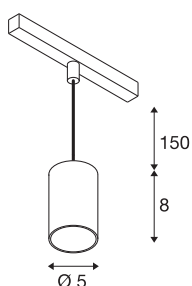

NUMINOS® XS 48V TRACK DALI

pendelarmatuur, zwart/chroom, 8,7W, 670lm, 2700K, CRI >90, 55°

Hoogwaardig minimalisme over de hele rail: de compacte pendelarmatuur van NUMINOS® straalt elegant en efficiënt op het 48V track railsysteem. Met hun heldere, cilindrische vormtaal kunt u ze ook in de meest veeleisende ontwerpsfeer inpassen. De lichtsterkte, lichtkleur (2700-K/3000K/4000K) en de halve verstrooiingshoek (20°/40°/55°) van de Dali-compatibele spots kunnen worden geselecteerd overeenkomstig de eisen van het project. De behuizing van aluminium is verkrijgbaar in zwart, wit en chroom. De CRI-waarde van meer dan 90 zorgt voor een natuurlijke kleurweergave. En via een railadapter is de pendelarmatuur ook even snel als eenvoudig geïnstalleerd.

TECHNISCHE SPECIFICATIES

Art.nr.	1006767
Aantal verschillende lichtopeningen	1
IP-code	IP 20
Slagvastheidsklasse	IK 02
Slagvastheid	0.2 Joule
Montagebeschrijving	Rail,Rail plafond
Dimbaar	Ja
Dimtechniek	DALI 2
Primaire nominale spanning	48V
Secundaire stroom / spanning	200 mA
Veiligheidsklasse	III
Wattage	8.7 W
minimale omgevingstemperatuur	-20 °C
maximale omgevingstemperatuur	35 °C
Netwerk nominaal standby-vermogen	0.5 W
Lumen	670 lm
Lichtkleurtemperatuur	2700 Kelvin
Stralingshoek	55 °
Kleur	zwart
CRI	90
UGR ≤	25
LXXBXX gegevens	L80B50

Lichtbron

798300	
--------	---

Accessoires

1005614	NUMINOS® XS , diffusor frosted
1005612	NUMINOS® XS , diffusor
1005615	NUMINOS® XS , diffusor zwart
1005613	NUMINOS® XS , diffusor transparant

Levensduur	50000 h
Risk Group	1
Hoogte	8 cm
Diameter	5 cm
Pendellengte	150 cm
Nettogewicht	0.211 kg
Brutogewicht	0.226 kg