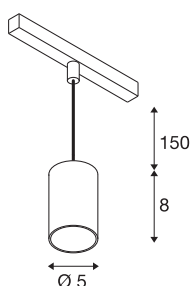

## NUMINOS® XS 48V TRACK DALI

pendelarmatuur, wit/zwart, 8,7W, 640lm, 2700K, CRI >90, 20°

Hoogwaardig minimalisme over de hele rail: de compacte pendelarmatuur van NUMINOS® straalt elegant en efficiënt op het 48V track railsysteem. Met hun heldere, cilindrische vormtaal kunt u ze ook in de meest veeleisende ontwerpsfeer inpassen. De lichtsterkte, lichtkleur (2700-K/3000K/4000K) en de halve verstrooiingshoek (20°/40°/55°) van de Dali-compatibele spots kunnen worden geselecteerd overeenkomstig de eisen van het project. De behuizing van aluminium is verkrijgbaar in zwart, wit en chroom. De CRI-waarde van meer dan 90 zorgt voor een natuurlijke kleurweergave. En via een railadapter is de pendelarmatuur ook even snel als eenvoudig geïnstalleerd.

## TECHNISCHE SPECIFICATIES

Art.nr.	1006768
Aantal verschillende lichtopeningen	1
IP-code	IP 20
Slagvastheidsklasse	IK 02
Slagvastheid	0.2 Joule
Montagebeschrijving	Rail,Rail plafond
Dimbaar	Ja
Dimtechniek	DALI 2
Primaire nominale spanning	48V
Secundaire stroom / spanning	200 mA
Veiligheidsklasse	III
Wattage	8.7 W
minimale omgevingstemperatuur	-20 °C
maximale omgevingstemperatuur	35 °C
Netwerk nominaal standby-vermogen	0.5 W
Lumen	640 lm
Lichtkleurtemperatuur	2700 Kelvin
Stralingshoek	20 °
Kleur	wit
CRI	90
UGR ≤	16
LXXBXX gegevens	L80B50

### Accessoires

1005614	NUMINOS® XS , diffusor frosted
1005612	NUMINOS® XS , diffusor
1005615	NUMINOS® XS , diffusor zwart
1005613	NUMINOS® XS , diffusor transparant

Levensduur	50000 h
Risk Group	1
Hoogte	8 cm
Diameter	5 cm
Pendellengte	150 cm
Nettogewicht	0.211 kg
Brutogewicht	0.226 kg