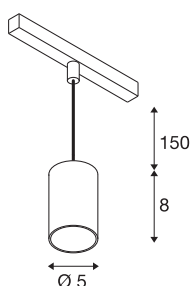

## NUMINOS® XS 48V TRACK DALI

pendelarmatuur, wit/wit, 8,7W, 670lm, 2700K, CRI >90, 20°

Hoogwaardig minimalisme over de hele rail: de compacte pendelarmatuur van NUMINOS® straalt elegant en efficiënt op het 48V track railsysteem. Met hun heldere, cilindrische vormtaal kunt u ze ook in de meest veeleisende ontwerpsfeer inpassen. De lichtsterkte, lichtkleur (2700-K/3000K/4000K) en de halve verstrooiingshoek (20°/40°/55°) van de Dali-compatibele spots kunnen worden geselecteerd overeenkomstig de eisen van het project. De behuizing van aluminium is verkrijgbaar in zwart, wit en chroom. De CRI-waarde van meer dan 90 zorgt voor een natuurlijke kleurweergave. En via een railadapter is de pendelarmatuur ook even snel als eenvoudig geïnstalleerd.

## TECHNISCHE SPECIFICATIES

Art.nr.	1006769
Aantal verschillende lichtopeningen	1
IP-code	IP 20
Slagvastheidsklasse	IK 02
Slagvastheid	0.2 Joule
Montagebeschrijving	Rail,Rail plafond
Dimbaar	Ja
Dimtechniek	DALI 2
Primaire nominale spanning	48V
Secundaire stroom / spanning	200 mA
Veiligheidsklasse	III
Wattage	8.7 W
minimale omgevingstemperatuur	-20 °C
maximale omgevingstemperatuur	35 °C
Netwerk nominaal standby-vermogen	0.5 W
Lumen	670 lm
Lichtkleurtemperatuur	2700 Kelvin
Stralingshoek	20 °
Kleur	wit
CRI	90
UGR ≤	16
LXXBXX gegevens	L80B50

### Accessoires

1005614	NUMINOS® XS , diffusor frosted
1005612	NUMINOS® XS , diffusor
1005615	NUMINOS® XS , diffusor zwart
1005613	NUMINOS® XS , diffusor transparant

Levensduur	50000 h
Risk Group	1
Hoogte	8 cm
Diameter	5 cm
Pendellengte	150 cm
Nettogewicht	0.211 kg
Brutogewicht	0.226 kg