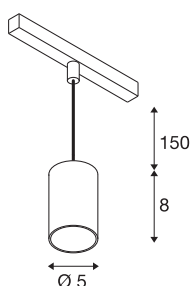

NUMINOS® XS 48V TRACK DALI

pendelarmatuur, wit/chroom, 8,7W, 670lm, 2700K, CRI >90, 20°

Hoogwaardig minimalisme over de hele rail: de compacte pendelarmatuur van NUMINOS® straalt elegant en efficiënt op het 48V track railsysteem. Met hun heldere, cilindrische vormtaal kunt u ze ook in de meest veeleisende ontwerpsfeer inpassen. De lichtsterkte, lichtkleur (2700-K/3000K/4000K) en de halve verstrooiingshoek (20°/40°/55°) van de Dali-compatibele spots kunnen worden geselecteerd overeenkomstig de eisen van het project. De behuizing van aluminium is verkrijgbaar in zwart, wit en chroom. De CRI-waarde van meer dan 90 zorgt voor een natuurlijke kleurweergave. En via een railadapter is de pendelarmatuur ook even snel als eenvoudig geïnstalleerd.

TECHNISCHE SPECIFICATIES

Art.nr.	1006770
Aantal verschillende lichtopeningen	1
IP-code	IP 20
Slagvastheidsklasse	IK 02
Slagvastheid	0.2 Joule
Montagebeschrijving	Rail,Rail plafond
Dimbaar	Ja
Dimtechniek	DALI 2
Primaire nominale spanning	48V
Secundaire stroom / spanning	200 mA
Veiligheidsklasse	III
Wattage	8.7 W
minimale omgevingstemperatuur	-20 °C
maximale omgevingstemperatuur	35 °C
Netwerk nominaal standby-vermogen	0.5 W
Lumen	670 lm
Lichtkleurtemperatuur	2700 Kelvin
Stralingshoek	20 °
Kleur	wit
CRI	90
UGR ≤	16
LXXBXX gegevens	L80B50

Lichtbron

798300	
--------	---

Accessoires

1005614	NUMINOS® XS , diffusor frosted
1005612	NUMINOS® XS , diffusor
1005615	NUMINOS® XS , diffusor zwart
1005613	NUMINOS® XS , diffusor transparant

Levensduur	50000 h
Risk Group	1
Hoogte	8 cm
Diameter	5 cm
Pendellengte	150 cm
Nettogewicht	0.211 kg
Brutogewicht	0.226 kg