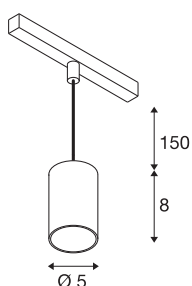

NUMINOS® XS 48V TRACK DALI

pendelarmatuur, wit/zwart, 8,7W, 620lm, 2700K, CRI >90, 40°

Hoogwaardig minimalisme over de hele rail: de compacte pendelarmatuur van NUMINOS® straalt elegant en efficiënt op het 48V track railsysteem. Met hun heldere, cilindrische vormtaal kunt u ze ook in de meest veeleisende ontwerpsfeer inpassen. De lichtsterkte, lichtkleur (2700-K/3000K/4000K) en de halve verstrooiingshoek (20°/40°/55°) van de Dali-compatibele spots kunnen worden geselecteerd overeenkomstig de eisen van het project. De behuizing van aluminium is verkrijgbaar in zwart, wit en chroom. De CRI-waarde van meer dan 90 zorgt voor een natuurlijke kleurweergave. En via een railadapter is de pendelarmatuur ook even snel als eenvoudig geïnstalleerd.

TECHNISCHE SPECIFICATIES

Art.nr.	1006771
Aantal verschillende lichtopeningen	1
IP-code	IP 20
Slagvastheidsklasse	IK 02
Slagvastheid	0.2 Joule
Montagebeschrijving	Rail,Rail plafond
Dimbaar	Ja
Dimtechniek	DALI 2
Primaire nominale spanning	48V
Secundaire stroom / spanning	200 mA
Veiligheidsklasse	III
Wattage	8.7 W
minimale omgevingstemperatuur	-20 °C
maximale omgevingstemperatuur	35 °C
Netwerk nominaal standby-vermogen	0.5 W
Lumen	620 lm
Lichtkleurtemperatuur	2700 Kelvin
Stralingshoek	40 °
Kleur	wit
CRI	90
UGR ≤	22
LXXBXX gegevens	L80B50

Lichtbron

798300	
--------	---

Accessoires

1005614	NUMINOS® XS , diffusor frosted
1005612	NUMINOS® XS , diffusor
1005615	NUMINOS® XS , diffusor zwart
1005613	NUMINOS® XS , diffusor transparant

Levensduur	50000 h
Risk Group	1
Hoogte	8 cm
Diameter	5 cm
Pendellengte	150 cm
Nettogewicht	0.211 kg
Brutogewicht	0.226 kg