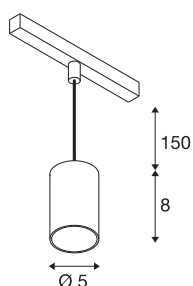

NUMINOS® XS 48V TRACK

DALI, pendelarmatuur, zwart/ chroom, 8,7W, 730lm, 3000K, CRI >90, 20°

Hoogwaardig minimalisme over de hele rail: de compacte pendelarmatuur van NUMINOS® straalt elegant en efficiënt op het 48V track railsysteem. Met hun heldere, cilindrische vormtaal kunt u ze ook in de meest veeleisende ontwerpsfeer inpassen. De lichtsterkte, lichtkleur (2700-K/3000K/4000K) en de halve verstrooiingshoek (20°/40°/55°) van de Dali-compatibele spots kunnen worden geselecteerd overeenkomstig de eisen van het project. De behuizing van aluminium is verkrijgbaar in zwart, wit en chroom. De CRI-waarde van meer dan 90 zorgt voor een natuurlijke kleurweergave. En via een railadapter is de pendelarmatuur ook even snel als eenvoudig geïnstalleerd.

TECHNISCHE SPECIFICATIES

Art.nr.	1006779
Aantal verschillende lichtopeningen	1
IP-code	IP 20
Slagvastheidsklasse	IK 02
Slagvastheid	0.2 Joule
Montagebeschrijving	Rail,Rail plafond
Dimbaar	Ja
Dimtechniek	DALI 2
Primaire nominale spanning	48V
Secundaire stroom / spanning	200 mA
Veiligheidsklasse	III
Wattage	8.7 W
minimale omgevingstemperatuur	-20 °C
maximale omgevingstemperatuur	35 °C
Netwerk nominaal standby-vermogen	0.5 W
Lumen	730 lm
Lichtkleurtemperatuur	3000 Kelvin
Stralingshoek	20 °
Kleur	zwart
CRI	90
UGR ≤	16
LXXBXX gegevens	L80B50

Lichtbron

798303	
--------	---

Accessoires

1005614	NUMINOS® XS , diffusor frosted
1005612	NUMINOS® XS , diffusor
1005615	NUMINOS® XS , diffusor zwart
1005613	NUMINOS® XS , diffusor transparant

Levensduur	50000 h
Risk Group	2
Hoogte	8 cm
Diameter	5 cm
Pendellengte	150 cm
Nettogewicht	0.211 kg
Brutogewicht	0.226 kg