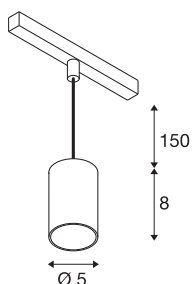

NUMINOS® XS 48V TRACK DALI

pendelarmatuur, zwart/chroom, 8,7W, 720lm, 3000K, CRI >90, 55°

Hoogwaardig minimalisme over de hele rail: de compacte pendelarmatuur van NUMINOS® straalt elegant en efficiënt op het 48V track railsysteem. Met hun heldere, cilindrische vormtaal kunt u ze ook in de meest veeleisende ontwerpsfeer inpassen. De lichtsterkte, lichtkleur (2700-K/3000K/4000K) en de halve verstrooiingshoek (20°/40°/55°) van de Dali-compatibele spots kunnen worden geselecteerd overeenkomstig de eisen van het project. De behuizing van aluminium is verkrijgbaar in zwart, wit en chroom. De CRI-waarde van meer dan 90 zorgt voor een natuurlijke kleurweergave. En via een railadapter is de pendelarmatuur ook even snel als eenvoudig geïnstalleerd.

TECHNISCHE SPECIFICATIES

Art.nr.	1006785
Aantal verschillende lichtopeningen	1
IP-code	IP 20
Slagvastheidsklasse	IK 02
Slagvastheid	0.2 Joule
Montagebeschrijving	Rail,Rail plafond
Dimbaar	Ja
Dimtechniek	DALI 2
Primaire nominale spanning	48V
Secundaire stroom / spanning	200 mA
Veiligheidsklasse	III
Wattage	8.7 W
minimale omgevingstemperatuur	-20 °C
maximale omgevingstemperatuur	35 °C
Netwerk nominaal standby-vermogen	0.5 W
Lumen	720 lm
Lichtkleurtemperatuur	3000 Kelvin
Stralingshoek	55 °
Kleur	zwart
CRI	90
UGR ≤	25
LXXBXX gegevens	L80B50

Lichtbron

798303	
--------	---

Accessoires

1005614	NUMINOS® XS , diffusor frosted
1005612	NUMINOS® XS , diffusor
1005615	NUMINOS® XS , diffusor zwart
1005613	NUMINOS® XS , diffusor transparant

Levensduur	50000 h
Risk Group	2
Hoogte	8 cm
Diameter	5 cm
Pendellengte	150 cm
Nettogewicht	0.211 kg
Brutogewicht	0.226 kg