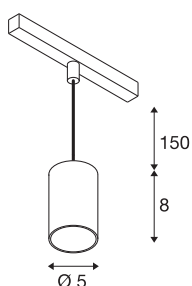

## NUMINOS® XS 48V TRACK

DALI, pendelarmatuur, wit/chroom, 8,7W, 730lm, 3000-K, CRI >90, 20°

Hoogwaardig minimalisme over de hele rail: de compacte pendelarmatuur van NUMINOS® straalt elegant en efficiënt op het 48V track railsysteem. Met hun heldere, cilindrische vormtaal kunt u ze ook in de meest veeleisende ontwerpsfeer inpassen. De lichtsterkte, lichtkleur (2700-K/3000K/4000K) en de halve verstrooiingshoek (20°/40°/55°) van de Dali-compatibele spots kunnen worden geselecteerd overeenkomstig de eisen van het project. De behuizing van aluminium is verkrijgbaar in zwart, wit en chroom. De CRI-waarde van meer dan 90 zorgt voor een natuurlijke kleurweergave. En via een railadapter is de pendelarmatuur ook even snel als eenvoudig geïnstalleerd.

## TECHNISCHE SPECIFICATIES

Art.nr.	1006788
Aantal verschillende lichtopeningen	1
IP-code	IP 20
Slagvastheidsklasse	IK 02
Slagvastheid	0.2 Joule
Montagebeschrijving	Rail,Rail plafond
Dimbaar	Ja
Dimtechniek	DALI 2
Primaire nominale spanning	48V
Secundaire stroom / spanning	200 mA
Veiligheidsklasse	III
Wattage	8.7 W
minimale omgevingstemperatuur	-20 °C
maximale omgevingstemperatuur	35 °C
Netwerk nominaal standby-vermogen	0.5 W
Lumen	730 lm
Lichtkleurtemperatuur	3000 Kelvin
Stralingshoek	20 °
Kleur	wit
CRI	90
UGR ≤	16
LXXBXX gegevens	L80B50

### Accessoires

1005614	NUMINOS® XS , diffusor frosted
1005612	NUMINOS® XS , diffusor
1005615	NUMINOS® XS , diffusor zwart
1005613	NUMINOS® XS , diffusor transparant

Levensduur	50000 h
Risk Group	2
Hoogte	8 cm
Diameter	5 cm
Pendellengte	150 cm
Nettogewicht	0.211 kg
Brutogewicht	0.226 kg