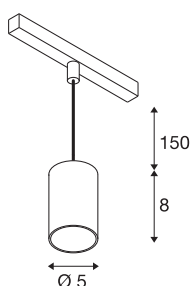

NUMINOS® XS 48V TRACK

DALI, pendelarmatuur, wit/ chroom, 8,7W, 700lm, 3000K, CRI >90, 40°

Hoogwaardig minimalisme over de hele rail: de compacte pendelarmatuur van NUMINOS® straalt elegant en efficiënt op het 48V track railsysteem. Met hun heldere, cilindrische vormtaal kunt u ze ook in de meest veeleisende ontwerpsfeer inpassen. De lichtsterkte, lichtkleur (2700-K/3000K/4000K) en de halve verstrooiingshoek (20°/40°/55°) van de Dali-compatibele spots kunnen worden geselecteerd overeenkomstig de eisen van het project. De behuizing van aluminium is verkrijgbaar in zwart, wit en chroom. De CRI-waarde van meer dan 90 zorgt voor een natuurlijke kleurweergave. En via een railadapter is de pendelarmatuur ook even snel als eenvoudig geïnstalleerd.

TECHNISCHE SPECIFICATIES

Art.nr.	1006791
Aantal verschillende lichtopeningen	1
IP-code	IP 20
Slagvastheidsklasse	IK 02
Slagvastheid	0.2 Joule
Montagebeschrijving	Rail,Rail plafond
Dimbaar	Ja
Dimtechniek	DALI 2
Primaire nominale spanning	48V
Secundaire stroom / spanning	200 mA
Veiligheidsklasse	III
Wattage	8.7 W
minimale omgevingstemperatuur	-20 °C
maximale omgevingstemperatuur	35 °C
Netwerk nominaal standby-vermogen	0.5 W
Lumen	700 lm
Lichtkleurtemperatuur	3000 Kelvin
Stralingshoek	40 °
Kleur	wit
CRI	90
UGR ≤	22
LXXBXX gegevens	L80B50

Lichtbron

798303	
--------	---

Accessoires

1005614	NUMINOS® XS , diffusor frosted
1005612	NUMINOS® XS , diffusor
1005615	NUMINOS® XS , diffusor zwart
1005613	NUMINOS® XS , diffusor transparant

Levensduur	50000 h
Risk Group	2
Hoogte	8 cm
Diameter	5 cm
Pendellengte	150 cm
Nettogewicht	0.211 kg
Brutogewicht	0.226 kg