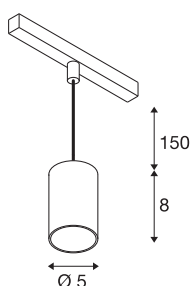

### TECHNISCHE SPECIFICATIES

|                                     |                   |
|-------------------------------------|-------------------|
| Art.nr.                             | 1006793           |
| Aantal verschillende lichtopeningen | 1                 |
| IP-code                             | IP 20             |
| Slagvastheidsklasse                 | IK 02             |
| Slagvastheid                        | 0.2 Joule         |
| Montagebeschrijving                 | Rail,Rail plafond |
| Dimbaar                             | Ja                |
| Dimtechniek                         | DALI 2            |
| Primaire nominale spanning          | 48V               |
| Secundaire stroom / spanning        | 200 mA            |
| Veiligheidsklasse                   | III               |
| Wattage                             | 8.7 W             |
| minimale omgevingstemperatuur       | -20 °C            |
| maximale omgevingstemperatuur       | 35 °C             |
| Netwerk nominaal standby-vermogen   | 0.5 W             |
| Lumen                               | 720 lm            |
| Lichtkleurtemperatuur               | 3000 Kelvin       |
| Stralingshoek                       | 55 °              |
| Kleur                               | wit               |
| CRI                                 | 90                |
| UGR ≤                               | 25                |
| LXXBXX gegevens                     | L80B50            |

|              |          |
|--------------|----------|
| Levensduur   | 50000 h  |
| Risk Group   | 2        |
| Hoogte       | 8 cm     |
| Diameter     | 5 cm     |
| Pendellengte | 150 cm   |
| Nettogewicht | 0.211 kg |
| Brutogewicht | 0.226 kg |