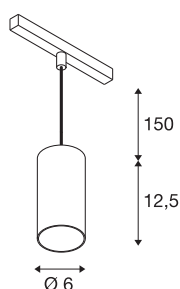

NUMINOS® S 48V TRACK DALI

pendelarmatuur, zwart/wit, 16W, 1020lm, 2700K, CRI >90, 20°

Hoogwaardig minimalisme over de hele rail: de compacte pendelarmatuur van NUMINOS® straalt elegant en efficiënt op het 48V track railsysteem. Met hun heldere, cilindrische vormtaal kunt u ze ook in de meest veeleisende ontwerpsfeer inpassen. De lichtsterkte, lichtkleur (2700-K/3000K/4000K) en de halve verstrooiingshoek (20°/40°/55°) van de Dali-compatibele spots kunnen worden geselecteerd overeenkomstig de eisen van het project. De behuizing van aluminium is verkrijgbaar in zwart, wit en chroom. De CRI-waarde van meer dan 90 zorgt voor een natuurlijke kleurweergave. En via een railadapter is de pendelarmatuur ook even snel als eenvoudig geïnstalleerd.

TECHNISCHE SPECIFICATIES

Art.nr.	1006814
Aantal verschillende lichtopeningen	1
IP-code	IP 20
Slagvastheidsklasse	IK 02
Slagvastheid	0.2 Joule
Montagebeschrijving	Rail,Rail plafond
Dimbaar	Ja
Dimtechniek	DALI 2
Primaire nominale spanning	48V
Secundaire stroom / spanning	350 mA
Veiligheidsklasse	III
Wattage	16 W
minimale omgevingstemperatuur	-20 °C
maximale omgevingstemperatuur	35 °C
Netwerk nominaal standby-vermogen	0.5 W
Lumen	1020 lm
Lichtkleurtemperatuur	2700 Kelvin
Stralingshoek	20 °
Kleur	zwart
CRI	90
UGR ≤	19
LXXBXX gegevens	L80B50

Lichtbron

791819	
--------	---

Accessoires

1004789	NUMINOS® S , Diffusor Honingraat
1004788	NUMINOS® S , Diffusor Frosted
1004787	NUMINOS® S , Diffusor Prisma
1004786	NUMINOS® S , Diffusor Ellips

Levensduur	50000 h
Risk Group	1
Hoogte	12.5 cm
Diameter	6 cm
Pendellengte	150 cm
Nettogewicht	0.358 kg
Brutogewicht	0.383 kg