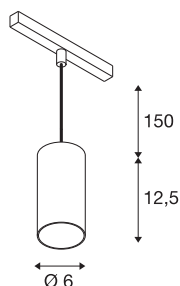

NUMINOS® S 48V TRACK DALI

pendelarmatuur, zwart/zwart, 16W, 960lm, 2700K, CRI >90, 55°

Hoogwaardig minimalisme over de hele rail: de compacte pendelarmatuur van NUMINOS® straalt elegant en efficiënt op het 48V track railsysteem. Met hun heldere, cilindrische vormtaal kunt u ze ook in de meest veeleisende ontwerpsfeer inpassen. De lichtsterkte, lichtkleur (2700-K/3000K/4000K) en de halve verstrooiingshoek (20°/40°/55°) van de Dali-compatibele spots kunnen worden geselecteerd overeenkomstig de eisen van het project. De behuizing van aluminium is verkrijgbaar in zwart, wit en chroom. De CRI-waarde van meer dan 90 zorgt voor een natuurlijke kleurweergave. En via een railadapter is de pendelarmatuur ook even snel als eenvoudig geïnstalleerd.

TECHNISCHE SPECIFICATIES

Art.nr.	1006819
Aantal verschillende lichtopeningen	1
IP-code	IP 20
Slagvastheidsklasse	IK 02
Slagvastheid	0.2 Joule
Montagebeschrijving	Rail,Rail plafond
Dimbaar	Ja
Dimtechniek	DALI 2
Primaire nominale spanning	48V
Secundaire stroom / spanning	350 mA
Veiligheidsklasse	III
Wattage	16 W
minimale omgevingstemperatuur	-20 °C
maximale omgevingstemperatuur	35 °C
Netwerk nominaal standby-vermogen	0.5 W
Lumen	960 lm
Lichtkleurtemperatuur	2700 Kelvin
Stralingshoek	55 °
Kleur	zwart
CRI	90
UGR ≤	19
LXXBXX gegevens	L80B50

Lichtbron

791819	
--------	---

Accessoires

1004789	NUMINOS® S , Diffusor Honingraat
1004788	NUMINOS® S , Diffusor Frosted
1004787	NUMINOS® S , Diffusor Prisma
1004786	NUMINOS® S , Diffusor Ellips

Levensduur	50000 h
Risk Group	1
Hoogte	12.5 cm
Diameter	6 cm
Pendellengte	150 cm
Nettogewicht	0.358 kg
Brutogewicht	0.383 kg