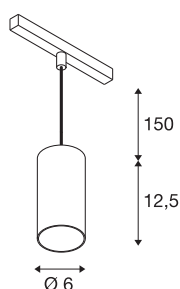

NUMINOS® S 48V TRACK DALI

pendelarmatuur, zwart/wit, 16W, 1030lm, 2700K, CRI >90, 55°

Hoogwaardig minimalisme over de hele rail: de compacte pendelarmatuur van NUMINOS® straalt elegant en efficiënt op het 48V track railsysteem. Met hun heldere, cilindrische vormtaal kunt u ze ook in de meest veeleisende ontwerpsfeer inpassen. De lichtsterkte, lichtkleur (2700-K/3000K/4000K) en de halve verstrooiingshoek (20°/40°/55°) van de Dali-compatibele spots kunnen worden geselecteerd overeenkomstig de eisen van het project. De behuizing van aluminium is verkrijgbaar in zwart, wit en chroom. De CRI-waarde van meer dan 90 zorgt voor een natuurlijke kleurweergave. En via een railadapter is de pendelarmatuur ook even snel als eenvoudig geïnstalleerd.

TECHNISCHE SPECIFICATIES

Art.nr.	1006820
Aantal verschillende lichtopeningen	1
IP-code	IP 20
Slagvastheidsklasse	IK 02
Slagvastheid	0.2 Joule
Montagebeschrijving	Rail,Rail plafond
Dimbaar	Ja
Dimtechniek	DALI 2
Primaire nominale spanning	48V
Secundaire stroom / spanning	350 mA
Veiligheidsklasse	III
Wattage	16 W
minimale omgevingstemperatuur	-20 °C
maximale omgevingstemperatuur	35 °C
Netwerk nominaal standby-vermogen	0.5 W
Lumen	1030 lm
Lichtkleurtemperatuur	2700 Kelvin
Stralingshoek	55 °
Kleur	zwart
CRI	90
UGR ≤	22
LXXBXX gegevens	L80B50

Lichtbron

791819	
--------	---

Accessoires

1004789	NUMINOS® S , Diffusor Honingraat
1004788	NUMINOS® S , Diffusor Frosted
1004787	NUMINOS® S , Diffusor Prisma
1004786	NUMINOS® S , Diffusor Ellips

Levensduur	50000 h
Risk Group	1
Hoogte	12.5 cm
Diameter	6 cm
Pendellengte	150 cm
Nettogewicht	0.358 kg
Brutogewicht	0.383 kg