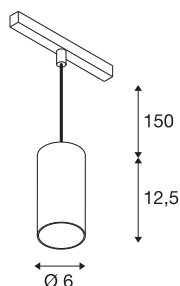

NUMINOS® S 48V TRACK DALI

pendelarmatuur, wit/wit, 16W, 1020lm, 2700K, CRI >90, 20°

Hoogwaardig minimalisme over de hele rail: de compacte pendelarmatuur van NUMINOS® straalt elegant en efficiënt op het 48V track railsysteem. Met hun heldere, cilindrische vormtaal kunt u ze ook in de meest veeleisende ontwerpsfeer inpassen. De lichtsterkte, lichtkleur (2700-K/3000K/4000K) en de halve verstrooiingshoek (20°/40°/55°) van de Dali-compatibele spots kunnen worden geselecteerd overeenkomstig de eisen van het project. De behuizing van aluminium is verkrijgbaar in zwart, wit en chroom. De CRI-waarde van meer dan 90 zorgt voor een natuurlijke kleurweergave. En via een railadapter is de pendelarmatuur ook even snel als eenvoudig geïnstalleerd.

TECHNISCHE SPECIFICATIES

Art.nr.	1006823
Aantal verschillende lichtopeningen	1
IP-code	IP 20
Slagvastheidsklasse	IK 02
Slagvastheid	0.2 Joule
Montagebeschrijving	Rail,Rail plafond
Dimbaar	Ja
Dimtechniek	DALI 2
Primaire nominale spanning	48V
Secundaire stroom / spanning	350 mA
Veiligheidsklasse	III
Wattage	16 W
minimale omgevingstemperatuur	-20 °C
maximale omgevingstemperatuur	35 °C
Netwerk nominaal standby-vermogen	0.5 W
Lumen	1020 lm
Lichtkleurtemperatuur	2700 Kelvin
Stralingshoek	20 °
Kleur	wit
CRI	90
UGR ≤	19
LXXBXX gegevens	L80B50

Lichtbron

791819	
--------	---

Accessoires

1004789	NUMINOS® S , Diffusor Honingraat
1004788	NUMINOS® S , Diffusor Frosted
1004787	NUMINOS® S , Diffusor Prisma
1004786	NUMINOS® S , Diffusor Ellips

Levensduur	50000 h
Risk Group	1
Hoogte	12.5 cm
Diameter	6 cm
Pendellengte	150 cm
Nettogewicht	0.358 kg
Brutogewicht	0.383 kg