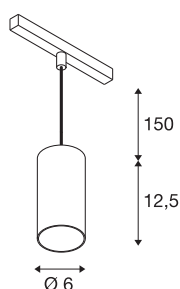

## NUMINOS® S 48V TRACK DALI

pendelarmatuur, wit/chroom, 16W, 960lm, 2700K, CRI >90, 20°

Hoogwaardig minimalisme over de hele rail: de compacte pendelarmatuur van NUMINOS® straalt elegant en efficiënt op het 48V track railsysteem. Met hun heldere, cilindrische vormtaal kunt u ze ook in de meest veeleisende ontwerpsfeer inpassen. De lichtsterkte, lichtkleur (2700K/3000K/4000K) en de halve verstrooiingshoek (20°/40°/55°) van de Dali-compatibele spots kunnen worden geselecteerd overeenkomstig de eisen van het project. De behuizing van aluminium is verkrijgbaar in zwart, wit en chroom. De CRI-waarde van meer dan 90 zorgt voor een natuurlijke kleurweergave. En via een railadapter is de pendelarmatuur ook even snel als eenvoudig geïnstalleerd.

### TECHNISCHE SPECIFICATIES

Art.nr.	1006824
Aantal verschillende lichtopeningen	1
IP-code	IP 20
Slagvastheidsklasse	IK 02
Slagvastheid	0.2 Joule
Montagebeschrijving	Rail,Rail plafond
Dimbaar	Ja
Dimtechniek	DALI 2
Primaire nominale spanning	48V
Secundaire stroom / spanning	350 mA
Veiligheidsklasse	III
Wattage	16 W
minimale omgevingstemperatuur	-20 °C
maximale omgevingstemperatuur	35 °C
Netwerk nominaal standby-vermogen	0.5 W
Lumen	960 lm
Lichtkleurtemperatuur	2700 Kelvin
Stralingshoek	20 °
Kleur	wit
CRI	90
UGR ≤	19
LXXBXX gegevens	L80B50

### Accessoires

1004789	NUMINOS® S , Diffusor Honingraat
1004788	NUMINOS® S , Diffusor Frosted
1004787	NUMINOS® S , Diffusor Prisma
1004786	NUMINOS® S , Diffusor Ellips

Levensduur	50000 h
Risk Group	1
Hoogte	12.5 cm
Diameter	6 cm
Pendellengte	150 cm
Nettogewicht	0.358 kg
Brutogewicht	0.383 kg