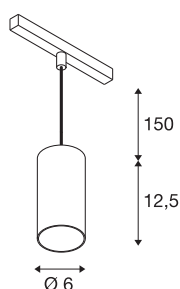

NUMINOS® S 48V TRACK

DALI, pendelarmatuur, wit/ wit, 16W, 1050lm, 2700K, CRI >90, 40°

Hoogwaardig minimalisme over de hele rail: de compacte pendelarmatuur van NUMINOS® straalt elegant en efficiënt op het 48V track railsysteem. Met hun heldere, cilindrische vormtaal kunt u ze ook in de meest veeleisende ontwerpsfeer inpassen. De lichtsterkte, lichtkleur (2700K/3000K/4000K) en de halve verstrooiingshoek (20°/40°/55°) van de Dali-compatibele spots kunnen worden geselecteerd overeenkomstig de eisen van het project. De behuizing van aluminium is verkrijgbaar in zwart, wit en chroom. De CRI-waarde van meer dan 90 zorgt voor een natuurlijke kleurweergave. En via een railadapter is de pendelarmatuur ook even snel als eenvoudig geïnstalleerd.

TECHNISCHE SPECIFICATIES

Art.nr.	1006826
Aantal verschillende lichtopeningen	1
IP-code	IP 20
Slagvastheidsklasse	IK 02
Slagvastheid	0.2 Joule
Montagebeschrijving	Rail,Rail plafond
Dimbaar	Ja
Dimtechniek	DALI 2
Primaire nominale spanning	48V
Secundaire stroom / spanning	350 mA
Veiligheidsklasse	III
Wattage	16 W
minimale omgevingstemperatuur	-20 °C
maximale omgevingstemperatuur	35 °C
Netwerk nominaal standby-vermogen	0.5 W
Lumen	1050 lm
Lichtkleurtemperatuur	2700 Kelvin
Stralingshoek	40 °
Kleur	wit
CRI	90
UGR ≤	19
LXXBXX gegevens	L80B50

Lichtbron

791819	
--------	---

Accessoires

1004789	NUMINOS® S , Diffusor Honingraat
1004788	NUMINOS® S , Diffusor Frosted
1004787	NUMINOS® S , Diffusor Prisma
1004786	NUMINOS® S , Diffusor Ellips

Levensduur	50000 h
Risk Group	1
Hoogte	12.5 cm
Diameter	6 cm
Pendellengte	150 cm
Nettogewicht	0.358 kg
Brutogewicht	0.383 kg