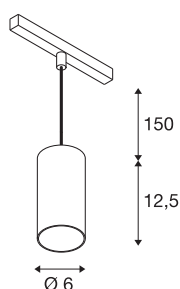

## NUMINOS® S 48V TRACK DALI

pendelarmatuur, wit/zwart, 16W, 960lm, 2700K, CRI >90, 55°

Hoogwaardig minimalisme over de hele rail: de compacte pendelarmatuur van NUMINOS® straalt elegant en efficiënt op het 48V track railsysteem. Met hun heldere, cilindrische vormtaal kunt u ze ook in de meest veeleisende ontwerpsfeer inpassen. De lichtsterkte, lichtkleur (2700-K/3000K/4000K) en de halve verstrooiingshoek (20°/40°/55°) van de Dali-compatibele spots kunnen worden geselecteerd overeenkomstig de eisen van het project. De behuizing van aluminium is verkrijgbaar in zwart, wit en chroom. De CRI-waarde van meer dan 90 zorgt voor een natuurlijke kleurweergave. En via een railadapter is de pendelarmatuur ook even snel als eenvoudig geïnstalleerd.

### TECHNISCHE SPECIFICATIES

Art.nr.	1006828
Aantal verschillende lichtopeningen	1
IP-code	IP 20
Slagvastheidsklasse	IK 02
Slagvastheid	0.2 Joule
Montagebeschrijving	Rail,Rail plafond
Dimbaar	Ja
Dimtechniek	DALI 2
Primaire nominale spanning	48V
Secundaire stroom / spanning	350 mA
Veiligheidsklasse	III
Wattage	16 W
minimale omgevingstemperatuur	-20 °C
maximale omgevingstemperatuur	35 °C
Netwerk nominaal standby-vermogen	0.5 W
Lumen	960 lm
Lichtkleurtemperatuur	2700 Kelvin
Stralingshoek	55 °
Kleur	wit
CRI	90
UGR ≤	19
LXXBXX gegevens	L80B50

### Accessoires

1004789	NUMINOS® S , Diffusor Honingraat
1004788	NUMINOS® S , Diffusor Frosted
1004787	NUMINOS® S , Diffusor Prisma
1004786	NUMINOS® S , Diffusor Ellips

Levensduur	50000 h
Risk Group	1
Hoogte	12.5 cm
Diameter	6 cm
Pendellengte	150 cm
Nettogewicht	0.358 kg
Brutogewicht	0.383 kg