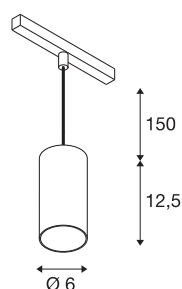

NUMINOS® S 48V TRACK DALI

pendelarmatuur, zwart/zwart, 16W, 1060lm, 3000K, CRI >90, 20°

Hoogwaardig minimalisme over de hele rail: de compacte pendelarmatuur van NUMINOS® straalt elegant en efficiënt op het 48V track railsysteem. Met hun heldere, cilindrische vormtaal kunt u ze ook in de meest veeleisende ontwerpsfeer inpassen. De lichtsterkte, lichtkleur (2700-K/3000K/4000K) en de halve verstrooiingshoek (20°/40°/55°) van de Dali-compatibele spots kunnen worden geselecteerd overeenkomstig de eisen van het project. De behuizing van aluminium is verkrijgbaar in zwart, wit en chroom. De CRI-waarde van meer dan 90 zorgt voor een natuurlijke kleurweergave. En via een railadapter is de pendelarmatuur ook even snel als eenvoudig geïnstalleerd.

TECHNISCHE SPECIFICATIES

Art.nr.	1006831
Aantal verschillende lichtopeningen	1
IP-code	IP 20
Slagvastheidsklasse	IK 02
Slagvastheid	0.2 Joule
Montagebeschrijving	Rail,Rail plafond
Dimbaar	Ja
Dimtechniek	DALI 2
Primaire nominale spanning	48V
Secundaire stroom / spanning	350 mA
Veiligheidsklasse	III
Wattage	16 W
minimale omgevingstemperatuur	-20 °C
maximale omgevingstemperatuur	35 °C
Netwerk nominaal standby-vermogen	0.5 W
Lumen	1060 lm
Lichtkleurtemperatuur	3000 Kelvin
Stralingshoek	20 °
Kleur	zwart
CRI	90
UGR ≤	19
LXXBXX gegevens	L80B50

Lichtbron

791815	
--------	---

Accessoires

1004789	NUMINOS® S , Diffusor Honingraat
1004788	NUMINOS® S , Diffusor Frosted
1004787	NUMINOS® S , Diffusor Prisma
1004786	NUMINOS® S , Diffusor Ellips

Levensduur	50000 h
Risk Group	1
Hoogte	12.5 cm
Diameter	6 cm
Pendellengte	150 cm
Nettogewicht	0.358 kg
Brutogewicht	0.383 kg