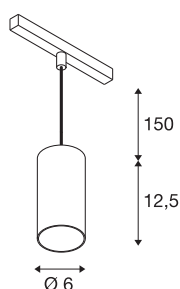

## NUMINOS® S 48V TRACK DALI

pendelarmatuur, zwart/wit, 16W, 1120lm, 3000K, CRI >90, 20°

Hoogwaardig minimalisme over de hele rail: de compacte pendelarmatuur van NUMINOS® straalt elegant en efficiënt op het 48V track railsysteem. Met hun heldere, cilindrische vormtaal kunt u ze ook in de meest veeleisende ontwerpsfeer inpassen. De lichtsterkte, lichtkleur (2700-K/3000K/4000K) en de halve verstrooiingshoek (20°/40°/55°) van de Dali-compatibele spots kunnen worden geselecteerd overeenkomstig de eisen van het project. De behuizing van aluminium is verkrijgbaar in zwart, wit en chroom. De CRI-waarde van meer dan 90 zorgt voor een natuurlijke kleurweergave. En via een railadapter is de pendelarmatuur ook even snel als eenvoudig geïnstalleerd.

## TECHNISCHE SPECIFICATIES

Art.nr.	1006832
Aantal verschillende lichtopeningen	1
IP-code	IP 20
Slagvastheidsklasse	IK 02
Slagvastheid	0.2 Joule
Montagebeschrijving	Rail,Rail plafond
Dimbaar	Ja
Dimtechniek	DALI 2
Primaire nominale spanning	48V
Secundaire stroom / spanning	350 mA
Veiligheidsklasse	III
Wattage	16 W
minimale omgevingstemperatuur	-20 °C
maximale omgevingstemperatuur	35 °C
Netwerk nominaal standby-vermogen	0.5 W
Lumen	1120 lm
Lichtkleurtemperatuur	3000 Kelvin
Stralingshoek	20 °
Kleur	zwart
CRI	90
UGR ≤	19
LXXBXX gegevens	L80B50

### Accessoires

1004789	NUMINOS® S , Diffusor Honingraat
1004788	NUMINOS® S , Diffusor Frosted
1004787	NUMINOS® S , Diffusor Prisma
1004786	NUMINOS® S , Diffusor Ellips

Levensduur	50000 h
Risk Group	1
Hoogte	12.5 cm
Diameter	6 cm
Pendellengte	150 cm
Nettogewicht	0.358 kg
Brutogewicht	0.383 kg