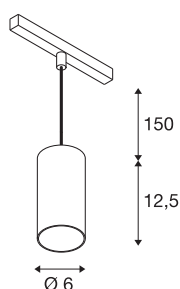

NUMINOS® S 48V TRACK DALI

pendelarmatuur, zwart/wit, 16W, 1120lm, 3000K, CRI >90, 40°

Hoogwaardig minimalisme over de hele rail: de compacte pendelarmatuur van NUMINOS® straalt elegant en efficiënt op het 48V track railsysteem. Met hun heldere, cilindrische vormtaal kunt u ze ook in de meest veeleisende ontwerpsfeer inpassen. De lichtsterkte, lichtkleur (2700-K/3000K/4000K) en de halve verstrooiingshoek (20°/40°/55°) van de Dali-compatibele spots kunnen worden geselecteerd overeenkomstig de eisen van het project. De behuizing van aluminium is verkrijgbaar in zwart, wit en chroom. De CRI-waarde van meer dan 90 zorgt voor een natuurlijke kleurweergave. En via een railadapter is de pendelarmatuur ook even snel als eenvoudig geïnstalleerd.

TECHNISCHE SPECIFICATIES

Art.nr.	1006835
Aantal verschillende lichtopeningen	1
IP-code	IP 20
Slagvastheidsklasse	IK 02
Slagvastheid	0.2 Joule
Montagebeschrijving	Rail,Rail plafond
Dimbaar	Ja
Dimtechniek	DALI 2
Primaire nominale spanning	48V
Secundaire stroom / spanning	350 mA
Veiligheidsklasse	III
Wattage	16 W
minimale omgevingstemperatuur	-20 °C
maximale omgevingstemperatuur	35 °C
Netwerk nominaal standby-vermogen	0.5 W
Lumen	1120 lm
Lichtkleurtemperatuur	3000 Kelvin
Stralingshoek	40 °
Kleur	zwart
CRI	90
UGR ≤	19
LXXBXX gegevens	L80B50

Lichtbron

791815	
--------	---

Accessoires

1004789	NUMINOS® S , Diffusor Honingraat
1004788	NUMINOS® S , Diffusor Frosted
1004787	NUMINOS® S , Diffusor Prisma
1004786	NUMINOS® S , Diffusor Ellips

Levensduur	50000 h
Risk Group	1
Hoogte	12.5 cm
Diameter	6 cm
Pendellengte	150 cm
Nettogewicht	0.358 kg
Brutogewicht	0.383 kg