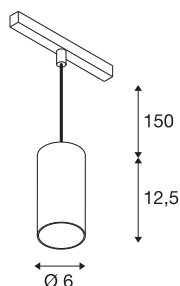

NUMINOS® S 48V TRACK DALI

pendelarmatuur, zwart/wit, 16W, 1120lm, 3000K, CRI >90, 55°

Hoogwaardig minimalisme over de hele rail: de compacte pendelarmatuur van NUMINOS® straalt elegant en efficiënt op het 48V track railsysteem. Met hun heldere, cilindrische vormtaal kunt u ze ook in de meest veeleisende ontwerpsfeer inpassen. De lichtsterkte, lichtkleur (2700-K/3000K/4000K) en de halve verstrooiingshoek (20°/40°/55°) van de Dali-compatibele spots kunnen worden geselecteerd overeenkomstig de eisen van het project. De behuizing van aluminium is verkrijgbaar in zwart, wit en chroom. De CRI-waarde van meer dan 90 zorgt voor een natuurlijke kleurweergave. En via een railadapter is de pendelarmatuur ook even snel als eenvoudig geïnstalleerd.

TECHNISCHE SPECIFICATIES

Art.nr.	1006838
Aantal verschillende lichtopeningen	1
IP-code	IP 20
Slagvastheidsklasse	IK 02
Slagvastheid	0.2 Joule
Montagebeschrijving	Rail,Rail plafond
Dimbaar	Ja
Dimtechniek	DALI 2
Primaire nominale spanning	48V
Secundaire stroom / spanning	350 mA
Veiligheidsklasse	III
Wattage	16 W
minimale omgevingstemperatuur	-20 °C
maximale omgevingstemperatuur	35 °C
Netwerk nominaal standby-vermogen	0.5 W
Lumen	1120 lm
Lichtkleurtemperatuur	3000 Kelvin
Stralingshoek	55 °
Kleur	zwart
CRI	90
UGR ≤	22
LXXBXX gegevens	L80B50

Lichtbron

791815	
--------	---

Accessoires

1004789	NUMINOS® S , Diffusor Honingraat
1004788	NUMINOS® S , Diffusor Frosted
1004787	NUMINOS® S , Diffusor Prisma
1004786	NUMINOS® S , Diffusor Ellips

Levensduur	50000 h
Risk Group	1
Hoogte	12.5 cm
Diameter	6 cm
Pendellengte	150 cm
Nettogewicht	0.358 kg
Brutogewicht	0.383 kg