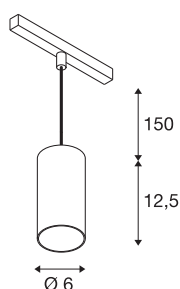

## NUMINOS® S 48V TRACK DALI

pendelarmatuur, zwart/chroom, 16W, 1050lm, 3000K, CRI >90, 55°

Hoogwaardig minimalisme over de hele rail: de compacte pendelarmatuur van NUMINOS® straalt elegant en efficiënt op het 48V track railsysteem. Met hun heldere, cilindrische vormtaal kunt u ze ook in de meest veeleisende ontwerpsfeer inpassen. De lichtsterkte, lichtkleur (2700-K/3000K/4000K) en de halve verstrooiingshoek (20°/40°/55°) van de Dali-compatibele spots kunnen worden geselecteerd overeenkomstig de eisen van het project. De behuizing van aluminium is verkrijgbaar in zwart, wit en chroom. De CRI-waarde van meer dan 90 zorgt voor een natuurlijke kleurweergave. En via een railadapter is de pendelarmatuur ook even snel als eenvoudig geïnstalleerd.

## TECHNISCHE SPECIFICATIES

Art.nr.	1006839
Aantal verschillende lichtopeningen	1
IP-code	IP 20
Slagvastheidsklasse	IK 02
Slagvastheid	0.2 Joule
Montagebeschrijving	Rail,Rail plafond
Dimbaar	Ja
Dimtechniek	DALI 2
Primaire nominale spanning	48V
Secundaire stroom / spanning	350 mA
Veiligheidsklasse	III
Wattage	16 W
minimale omgevingstemperatuur	-20 °C
maximale omgevingstemperatuur	35 °C
Netwerk nominaal standby-vermogen	0.5 W
Lumen	1050 lm
Lichtkleurtemperatuur	3000 Kelvin
Stralingshoek	55 °
Kleur	zwart
CRI	90
UGR ≤	22
LXXBXX gegevens	L80B50

### Accessoires

1004789	NUMINOS® S , Diffusor Honingraat
1004788	NUMINOS® S , Diffusor Frosted
1004787	NUMINOS® S , Diffusor Prisma
1004786	NUMINOS® S , Diffusor Ellips

Levensduur	50000 h
Risk Group	1
Hoogte	12.5 cm
Diameter	6 cm
Pendellengte	150 cm
Nettogewicht	0.358 kg
Brutogewicht	0.383 kg