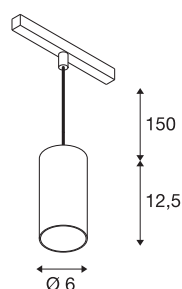

NUMINOS® S 48V TRACK

DALI, pendelarmatuur, wit/ chroom, 16W, 1050lm, 3000K, CRI >90, 40°

Hoogwaardig minimalisme over de hele rail: de compacte pendelarmatuur van NUMINOS® straalt elegant en efficiënt op het 48V track railsysteem. Met hun heldere, cilindrische vormtaal kunt u ze ook in de meest veeleisende ontwerpsfeer inpassen. De lichtsterkte, lichtkleur (2700-K/3000K/4000K) en de halve verstrooiingshoek (20°/40°/55°) van de Dali-compatibele spots kunnen worden geselecteerd overeenkomstig de eisen van het project. De behuizing van aluminium is verkrijgbaar in zwart, wit en chroom. De CRI-waarde van meer dan 90 zorgt voor een natuurlijke kleurweergave. En via een railadapter is de pendelarmatuur ook even snel als eenvoudig geïnstalleerd.

TECHNISCHE SPECIFICATIES

Art.nr.	1006845
Aantal verschillende lichtopeningen	1
IP-code	IP 20
Slagvastheidsklasse	IK 02
Slagvastheid	0.2 Joule
Montagebeschrijving	Rail,Rail plafond
Dimbaar	Ja
Dimtechniek	DALI 2
Primaire nominale spanning	48V
Secundaire stroom / spanning	350 mA
Veiligheidsklasse	III
Wattage	16 W
minimale omgevingstemperatuur	-20 °C
maximale omgevingstemperatuur	35 °C
Netwerk nominaal standby-vermogen	0.5 W
Lumen	1050 lm
Lichtkleurtemperatuur	3000 Kelvin
Stralingshoek	40 °
Kleur	wit
CRI	90
UGR ≤	19
LXXBXX gegevens	L80B50

Lichtbron

791815	
--------	---

Accessoires

1004789	NUMINOS® S , Diffusor Honingraat
1004788	NUMINOS® S , Diffusor Frosted
1004787	NUMINOS® S , Diffusor Prisma
1004786	NUMINOS® S , Diffusor Ellips

Levensduur	50000 h
Risk Group	1
Hoogte	12.5 cm
Diameter	6 cm
Pendellengte	150 cm
Nettogewicht	0.358 kg
Brutogewicht	0.383 kg