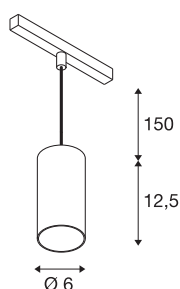

NUMINOS® S 48V TRACK DALI

pendelarmatuur, wit/zwart, 16W, 1030lm, 3000K, CRI >90, 55°

Hoogwaardig minimalisme over de hele rail: de compacte pendelarmatuur van NUMINOS® straalt elegant en efficiënt op het 48V track railsysteem. Met hun heldere, cilindrische vormtaal kunt u ze ook in de meest veeleisende ontwerpsfeer inpassen. De lichtsterkte, lichtkleur (2700-K/3000K/4000K) en de halve verstrooiingshoek (20°/40°/55°) van de Dali-compatibele spots kunnen worden geselecteerd overeenkomstig de eisen van het project. De behuizing van aluminium is verkrijgbaar in zwart, wit en chroom. De CRI-waarde van meer dan 90 zorgt voor een natuurlijke kleurweergave. En via een railadapter is de pendelarmatuur ook even snel als eenvoudig geïnstalleerd.

TECHNISCHE SPECIFICATIES

Art.nr.	1006846
Aantal verschillende lichtopeningen	1
IP-code	IP 20
Slagvastheidsklasse	IK 02
Slagvastheid	0.2 Joule
Montagebeschrijving	Rail,Rail plafond
Dimbaar	Ja
Dimtechniek	DALI 2
Primaire nominale spanning	48V
Secundaire stroom / spanning	350 mA
Veiligheidsklasse	III
Wattage	16 W
minimale omgevingstemperatuur	-20 °C
maximale omgevingstemperatuur	35 °C
Netwerk nominaal standby-vermogen	0.5 W
Lumen	1030 lm
Lichtkleurtemperatuur	3000 Kelvin
Stralingshoek	55 °
Kleur	wit
CRI	90
UGR ≤	22
LXXBXX gegevens	L80B50

Lichtbron

791815	
--------	---

Accessoires

1004789	NUMINOS® S , Diffusor Honingraat
1004788	NUMINOS® S , Diffusor Frosted
1004787	NUMINOS® S , Diffusor Prisma
1004786	NUMINOS® S , Diffusor Ellips

Levensduur	50000 h
Risk Group	1
Hoogte	12.5 cm
Diameter	6 cm
Pendellengte	150 cm
Nettogewicht	0.358 kg
Brutogewicht	0.383 kg