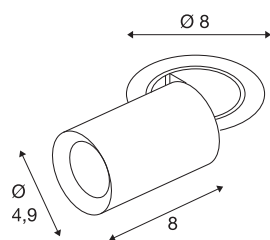

## TECHNISCHE SPECIFICATIES

Art.nr.	1006867
Aantal verschillende lichtopeningen	1
Draai- of kantelbaar	rotary bar and tiltable
Montage	Inbouw
Montagebeschrijving	Plafond
Secundaire stroom / spanning	200 mA
Veiligheidsklasse	III
Wattage	7 W
minimale omgevingstemperatuur	-20 °C
maximale omgevingstemperatuur	40 °C
Lumen	640 lm
Lichtkleurtemperatuur	2700 Kelvin
Stralingshoek	20 °
Kleur	zwart
CRI	90
UGR ≤	16
LXXBXX gegevens	L80B50
Levensduur	50000 h
Risk Group	1
Lengte	8 cm
Diameter	4.9 cm
Nettogewicht	0.24 kg

Brutogewicht	0.257 kg
Vorm inbouwopening	rond
Inbouwdiepte	10 cm
Inbouwdiameter	6.8 cm