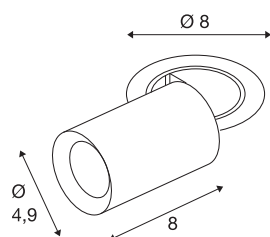

TECHNISCHE SPECIFICATIES

Art.nr.	1006868
Aantal verschillende lichtopeningen	1
Draai- of kantelbaar	rotary bar and tiltable
Montage	Inbouw
Montagebeschrijving	Plafond
Secundaire stroom / spanning	200 mA
Veiligheidsklasse	III
Wattage	7 W
minimale omgevingstemperatuur	-20 °C
maximale omgevingstemperatuur	40 °C
Lumen	670 lm
Lichtkleurtemperatuur	2700 Kelvin
Stralingshoek	20 °
Kleur	zwart
CRI	90
UGR ≤	16
LXXBXX gegevens	L80B50
Levensduur	50000 h
Risk Group	1
Lengte	8 cm
Diameter	4.9 cm
Nettogewicht	0.24 kg

Brutogewicht	0.257 kg
Vorm inbouwopening	rond
Inbouwdiepte	10 cm
Inbouwdiameter	6.8 cm