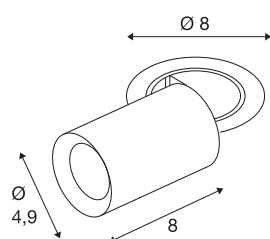

TECHNISCHE SPECIFICATIES

Art.nr.	1006870
Aantal verschillende lichtopeningen	1
Draai- of kantelbaar	rotary bar and tiltable
Montage	Inbouw
Montagebeschrijving	Plafond
Secundaire stroom / spanning	200 mA
Veiligheidsklasse	III
Wattage	7 W
minimale omgevingstemperatuur	-20 °C
maximale omgevingstemperatuur	40 °C
Lumen	620 lm
Lichtkleurtemperatuur	2700 Kelvin
Stralingshoek	40 °
Kleur	zwart
CRI	90
UGR ≤	22
LXXBXX gegevens	L80B50
Levensduur	50000 h
Risk Group	1
Lengte	8 cm
Diameter	4.9 cm
Nettogewicht	0.24 kg

Brutogewicht	0.257 kg
Vorm inbouwopening	rond
Inbouwdiepte	10 cm
Inbouwdiameter	6.8 cm