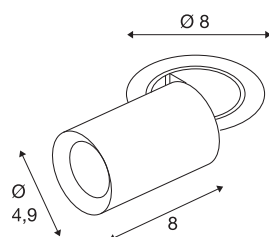

TECHNISCHE SPECIFICATIES

Art.nr.	1006871
Aantal verschillende lichtopeningen	1
Draai- of kantelbaar	rotary bar and tiltable
Montage	Inbouw
Montagebeschrijving	Plafond
Secundaire stroom / spanning	200 mA
Veiligheidsklasse	III
Wattage	7 W
minimale omgevingstemperatuur	-20 °C
maximale omgevingstemperatuur	40 °C
Lumen	650 lm
Lichtkleurtemperatuur	2700 Kelvin
Stralingshoek	40 °
Kleur	zwart
CRI	90
UGR ≤	22
LXXBXX gegevens	L80B50
Levensduur	50000 h
Risk Group	1
Lengte	8 cm
Diameter	4.9 cm
Nettogewicht	0.24 kg

Brutogewicht	0.257 kg
Vorm inbouwopening	rond
Inbouwdiepte	10 cm
Inbouwdiameter	6.8 cm