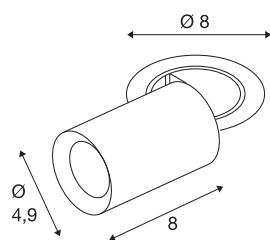

TECHNISCHE SPECIFICATIES

Art.nr.	1006872
Aantal verschillende lichtopeningen	1
Draai- of kantelbaar	rotary bar and tiltable
Montage	Inbouw
Montagebeschrijving	Plafond
Secundaire stroom / spanning	200 mA
Veiligheidsklasse	III
Wattage	7 W
minimale omgevingstemperatuur	-20 °C
maximale omgevingstemperatuur	40 °C
Lumen	650 lm
Lichtkleurtemperatuur	2700 Kelvin
Stralingshoek	40 °
Kleur	zwart
CRI	90
UGR ≤	22
LXXBXX gegevens	L80B50
Levensduur	50000 h
Risk Group	1
Lengte	8 cm
Diameter	4.9 cm
Nettogewicht	0.24 kg

Brutogewicht	0.257 kg
Vorm inbouwopening	rond
Inbouwdiepte	10 cm
Inbouwdiameter	6.8 cm