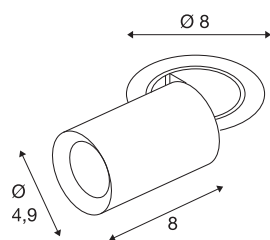

TECHNISCHE SPECIFICATIES

Art.nr.	1006873
Aantal verschillende lichtopeningen	1
Draai- of kantelbaar	rotary bar and tiltable
Montage	Inbouw
Montagebeschrijving	Plafond
Secundaire stroom / spanning	200 mA
Veiligheidsklasse	III
Wattage	7 W
minimale omgevingstemperatuur	-20 °C
maximale omgevingstemperatuur	40 °C
Lumen	640 lm
Lichtkleurtemperatuur	2700 Kelvin
Stralingshoek	55 °
Kleur	zwart
CRI	90
UGR ≤	25
LXXBXX gegevens	L80B50
Levensduur	50000 h
Risk Group	1
Lengte	8 cm
Diameter	4.9 cm
Nettogewicht	0.24 kg

Brutogewicht	0.257 kg
Vorm inbouwopening	rond
Inbouwdiepte	10 cm
Inbouwdiameter	6.8 cm