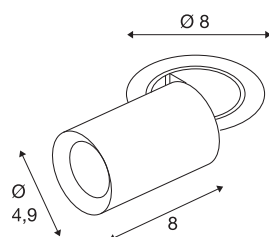

## TECHNISCHE SPECIFICATIES

Art.nr.	1006874
Aantal verschillende lichtopeningen	1
Draai- of kantelbaar	rotary bar and tiltable
Montage	Inbouw
Montagebeschrijving	Plafond
Secundaire stroom / spanning	200 mA
Veiligheidsklasse	III
Wattage	7 W
minimale omgevingstemperatuur	-20 °C
maximale omgevingstemperatuur	40 °C
Lumen	670 lm
Lichtkleurtemperatuur	2700 Kelvin
Stralingshoek	55 °
Kleur	zwart
CRI	90
UGR ≤	25
LXXBXX gegevens	L80B50
Levensduur	50000 h
Risk Group	1
Lengte	8 cm
Diameter	4.9 cm
Nettogewicht	0.24 kg

Brutogewicht	0.257 kg
Vorm inbouwopening	rond
Inbouwdiepte	10 cm
Inbouwdiameter	6.8 cm